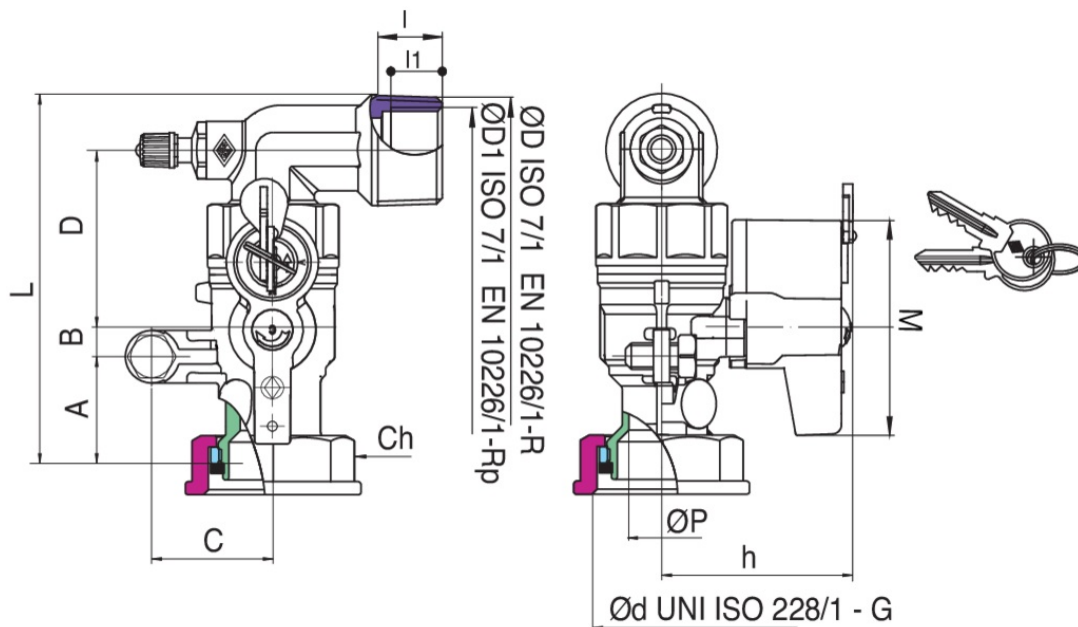

9494

Valvola a sfera passaggio totale, post-contatore, girello per collegamento diretto al contatore, con uscita M/F girevole (360°), con presa pressione di sicurezza, serratura di sicurezza.

Specifiche tecniche

ØD X ØD	MASTER BOX	CODICE	ØD1	ØP	I	I1	CH	L	H	A	B	C	D	E	M	MOP	KG
1" x 1"1/4	25	9494290075	3/4"	20	19,1	16,3	46	117,5	61,5	32,5	9	37	58,5	50	71	5	0,83

Limiti di temperatura: -20°C +60°C.

Applicazioni

GAS