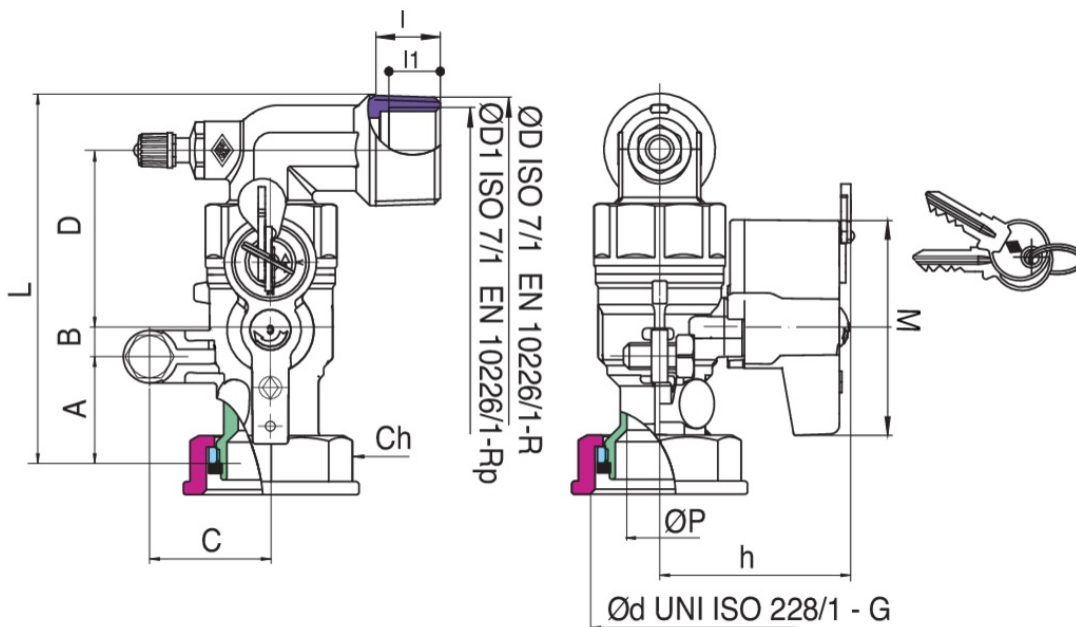

9494

Valvola a sfera passaggio totale, post-contatore, girello per collegamento diretto al contatore, con uscita M/F girevole (360°), con presa pressione di sicurezza, serratura di sicurezza.

Specifiche tecniche

ØD X ØD	MASTER BOX	CODICE	ØD1	ØP	I	I1	CH	L	H	A	B	C	D	E	M	MOP	KG
1" x 1"1/4	25	9494290075	3/4"	20	19,1	16,3	46	117,5	61,5	32,5	9	37	58,5	50	71	5	0,83

Limiti di temperatura: -20°C +60°C.

Applicazioni

GAS