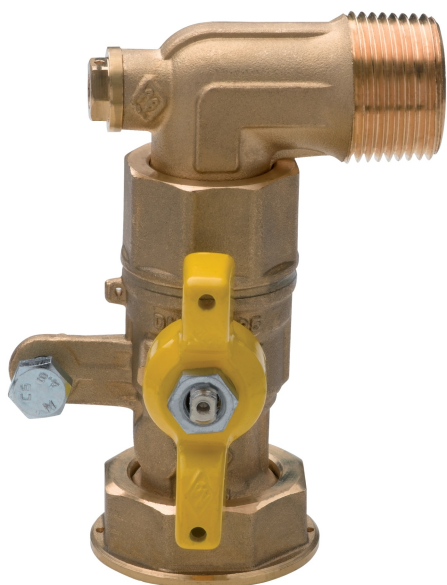

9094

Valvola a sfera passaggio totale, post-contatore, girello per collegamento diretto al contatore, con uscita M/F girevole (360°) con punto di presa pressione di sicurezza, farfalla in alluminio.

Specifiche tecniche

ØD X ØD	MASTER BOX	CODICE	ØD1	ØP	I	I1	CH	L	H	A	B	C	D	E	MOP	KG
1" x 1"1/4	25	9094290000	3/4"	20	19,1	16,3	46	117	52	32,5	9	37	58,5	50	5	0,70

Limiti di temperatura: -20°C +60°C.

Applicazioni

GAS