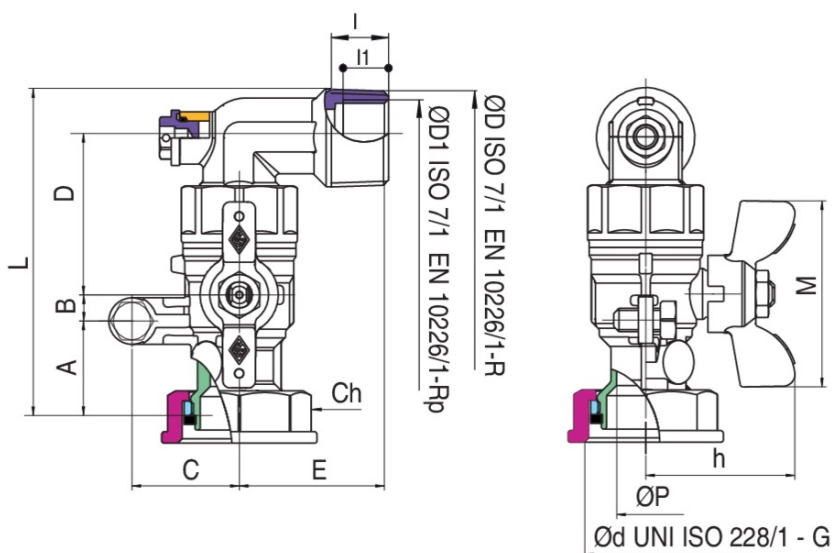

## 9094

Valvola a sfera passaggio totale, post-contatore, girello per collegamento diretto al contatore, con uscita M/F girevole (360°) con punto di presa pressione di sicurezza, farfalla in alluminio.

### Specifiche tecniche

ØD X ØD	MASTER BOX	CODICE	ØD1	ØP	I	I1	CH	L	H	A	B	C	D	E	MOP	KG
1" x 1 1/4"	25	9094290000	3/4"	20	19,1	16,3	46	117	52	32,5	9	37	58,5	50	5	0,70

Limiti di temperatura: -20°C +60°C.