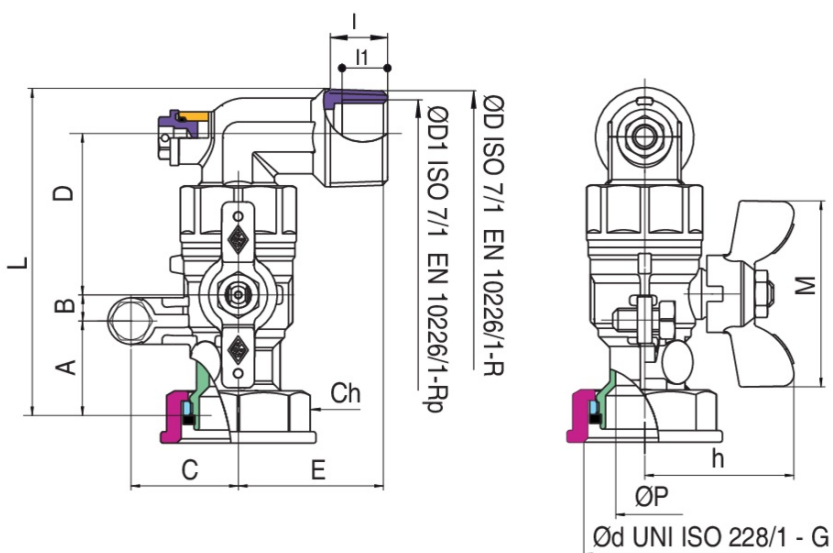

9094

Valvola a sfera passaggio totale, post-contatore, girello per collegamento diretto al contatore, con uscita M/F girevole (360°) con punto di presa pressione di sicurezza, farfalla in alluminio.

Specifiche tecniche

ØD X ØD	MASTER BOX	CODICE	ØD1	ØP	I	I1	CH	L	H	A	B	C	D	E	MOP	KG
1" x 1"1/4	25	9094290000	3/4"	20	19,1	16,3	46	117	52	32,5	9	37	58,5	50	5	0,70

Limiti di temperatura: -20°C +60°C.

Applicazioni

GAS