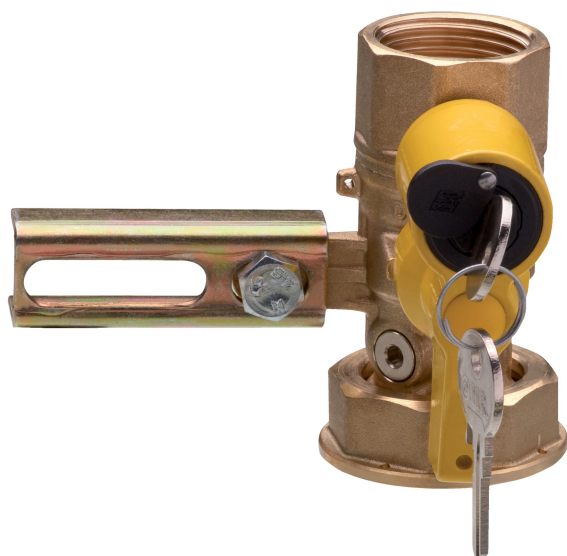

9493

Valvola a sfera post-contatore, girello per collegamento diretto al contatore e presa pressione, con uscita F e serratura di sicurezza.

Specifiche tecniche

ØD X ØD	MASTER BOX	CODICE	ØP	I	CH	L	H	A	B	C	M	MOP	KG
1" x 1"1/4	25	9493290075	20	19,1	46	83,5	61	32,5	9	37	71	5	0,64