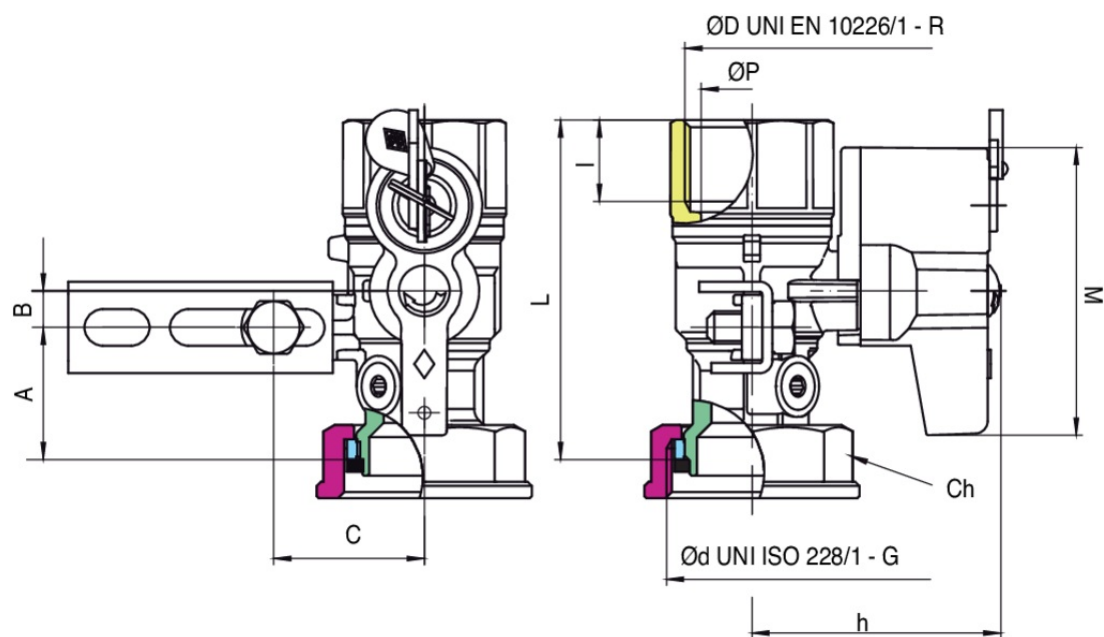

9493

Valvola a sfera post-contatore, girello per collegamento diretto al contatore e presa pressione, con uscita F e serratura di sicurezza.

Specifiche tecniche

ØD X ØD	MASTER BOX	CODICE	ØP	I	CH	L	H	A	B	C	M	MOP	KG
1" x 1"1/4	25	9493290075	20	19,1	46	83,5	61	32,5	9	37	71	5	0,64

Limiti di temperatura: -20°C +60°C.

---