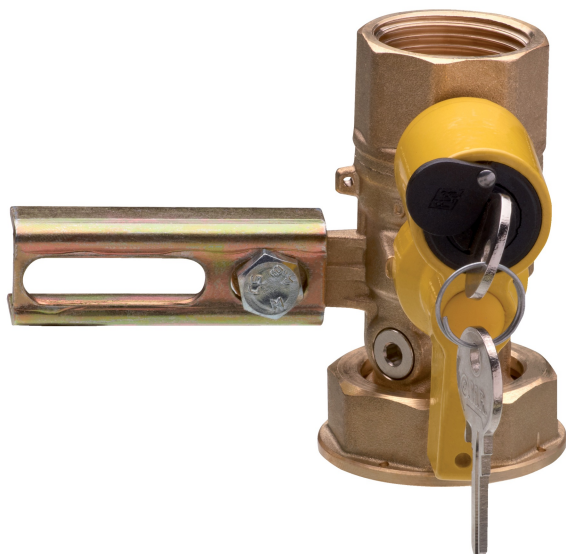

9493

Valvola a sfera post-contatore, girello per collegamento diretto al contatore e presa pressione, con uscita F e serratura di sicurezza.

Specifiche tecniche

ØD X ØD	MASTER BOX	CODICE	ØP	I	CH	L	H	A	B	C	M	MOP	KG
1" x 1"1/4	25	9493290075	20	19,1	46	83,5	61	32,5	9	37	71	5	0,64