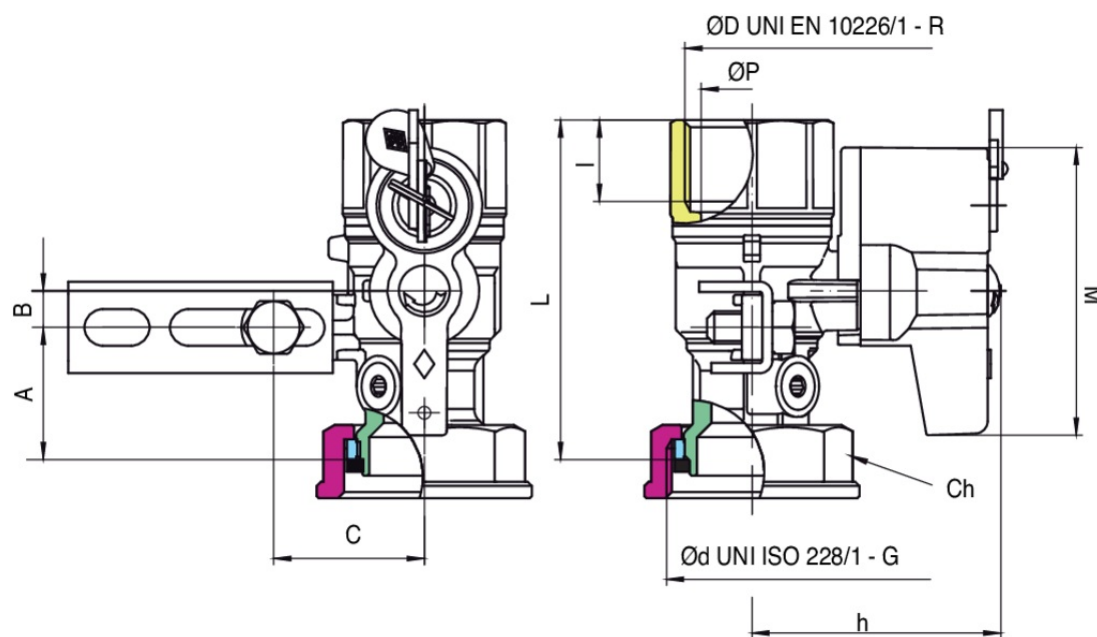

9493

Valvola a sfera post-contatore, girello per collegamento diretto al contatore e presa pressione, con uscita F e serratura di sicurezza.

Specifiche tecniche

ØD X ØD	MASTER BOX	CODICE	ØP	I	CH	L	H	A	B	C	M	MOP	KG
1" x 1"1/4	25	9493290075	20	19,1	46	83,5	61	32,5	9	37	71	5	0,64

Limiti di temperatura: -20°C +60°C.

---