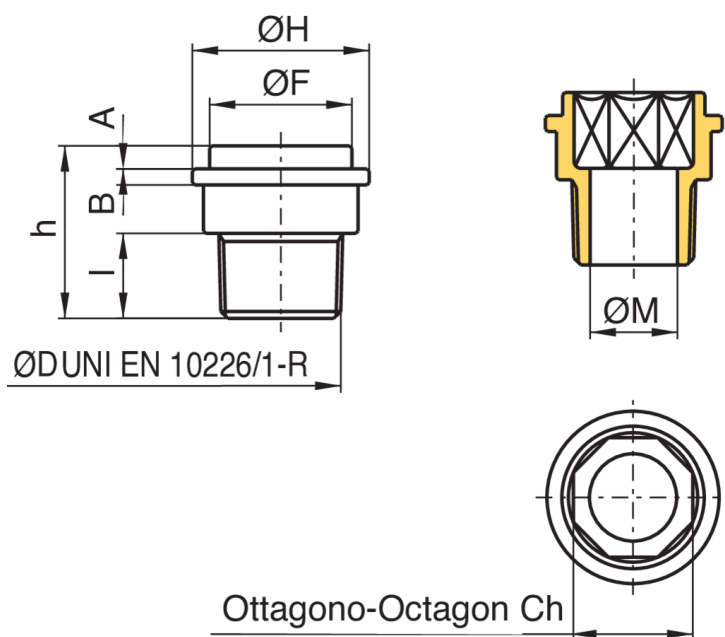

9571

Cannotto per contatore gas.

## Specifiche tecniche

MISURA	DN	BOX	MASTER BOX	CODICE	A	B	ØF	ØH	H	ØM	I	CH	KG
3/4"	20	50	100	9571050000	5	3,5	31	38,5	37,5	19	18,5	28	0,09
1"	25	50	100	9571060000	5	3,5	31	38,5	41	25	19,1	-	0,11
1"1/2	40	15	30	9571080000	7	5	46	55	48	38	21,4	-	0,26
2"	50	10	20	9571100000	7	5	59	71	54	50	25,7	-	0,41