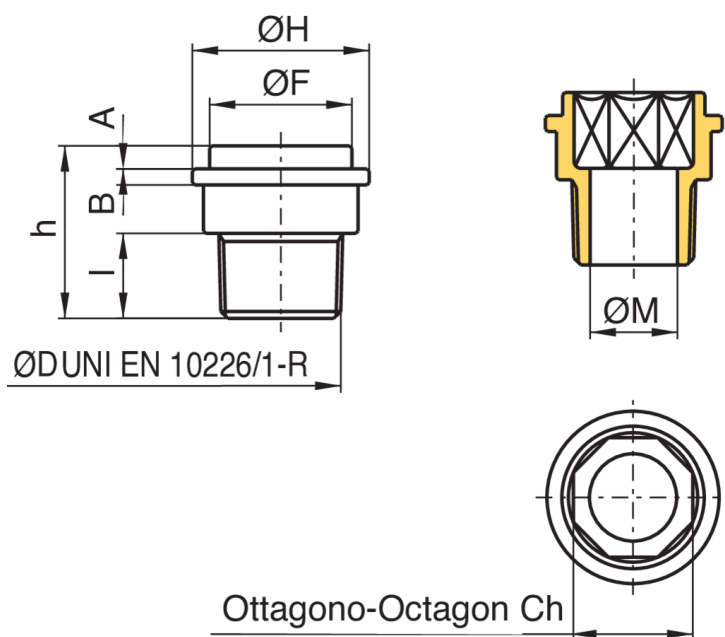

Specifiche tecniche