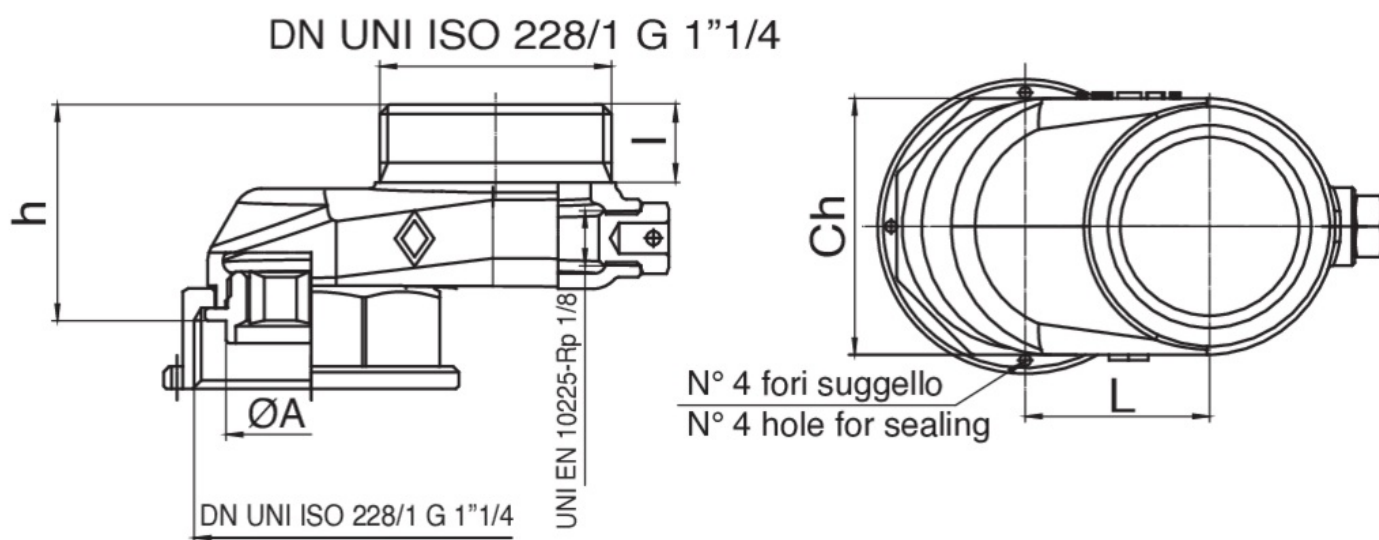

9563

Adattatore eccentrico per contatore gas con presa pressione (interasse 33-77 mm).

Specifiche tecniche

ØD X ØD	BOX	MASTER BOX	CODICE	ØA	CH	L	I	H	KG
1"1/4 x 1"1/4	20	40	9563290002	30,5	46	33	14	38,8	0,33
1"1/4 x 1"1/4	15	30	9563350003	30,5	46	77	14	38,8	0,45