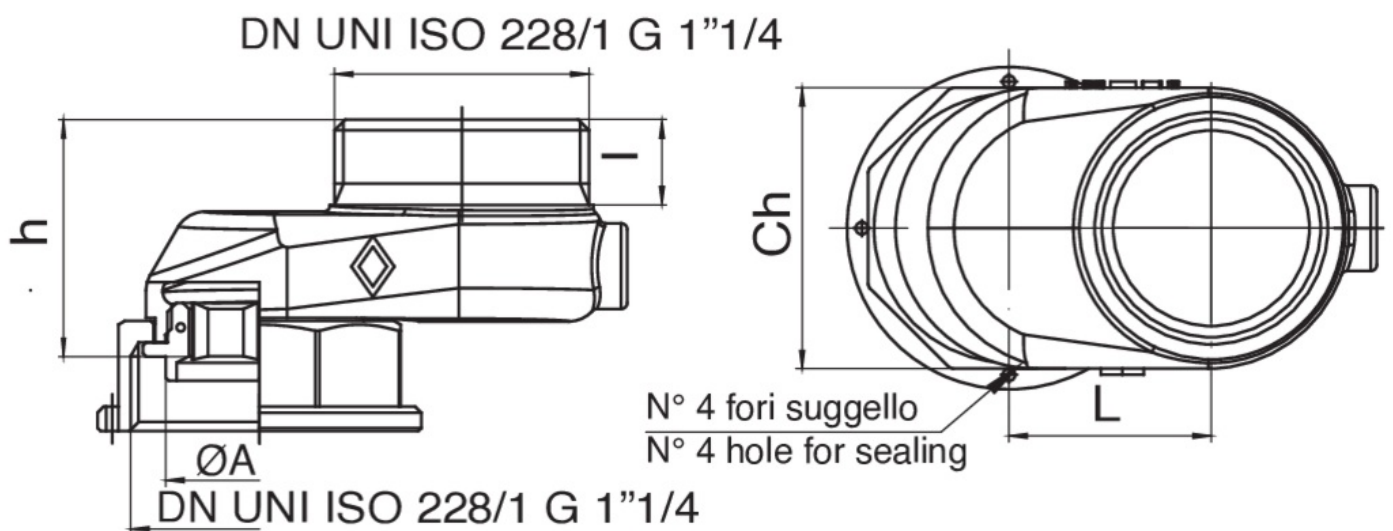

## 9463

Adattatore eccentrico per contatore gas (interasse 33-77 mm).

### Specifiche tecniche

ØD X ØD	BOX	MASTER BOX	CODICE	ØA	CH	L	I	H	KG
1"1/4 x 1"1/4	30	60	9463290002	30,5	46	33	14	38,8	0,34
1"1/4 x 1"1/4	15	30	9463350003	30,5	46	77	14	38,8	0,46