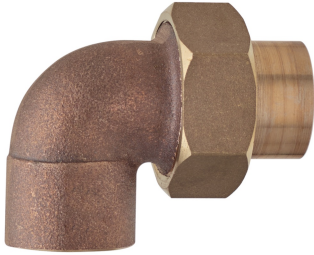

B4096B

Bocchettone curvo femmina a sede conica.

Specifiche tecniche

D X D	BAG	MASTER BOX	CODICE	A	B	ZA	ZB	CH
12 x 12	10	150	B4096B012012000	37,2	17,3	28,2	10	30
15 x 15	10	100	B4096B015015000	39,2	19,5	28,2	8,8	30
16 x 16	10	100	B4096B016016000	39,8	20	27,8	9	30
18 x 18	10	100	B4096B018018000	43,6	24,2	30,6	11,2	37
22 x 22	10	70	B4096B022022000	48,3	30,2	32,3	17	37
28 x 28	10	50	B4096B028028000	58	35,4	39	17	46
35 x 35	5	10	B4096B035035000	70,6	44,5	44,6	18,5	52