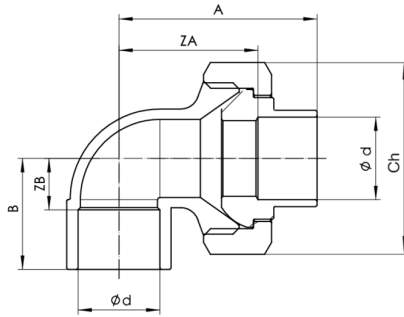

B4096B

Bocchettone curvo femmina a sede conica.

Specifiche tecniche

D X D	BAG	MASTER BOX	CODICE	A	B	ZA	ZB	CH
12 x 12	10	150	B4096B012012000	37,2	17,3	28,2	10	30
15 x 15	10	100	B4096B015015000	39,2	19,5	28,2	8,8	30
16 x 16	10	100	B4096B016016000	39,8	20	27,8	9	30
18 x 18	10	100	B4096B018018000	43,6	24,2	30,6	11,2	37
22 x 22	10	70	B4096B022022000	48,3	30,2	32,3	17	37
28 x 28	10	50	B4096B028028000	58	35,4	39	17	46
35 x 35	5	10	B4096B035035000	70,6	44,5	44,6	18,5	52