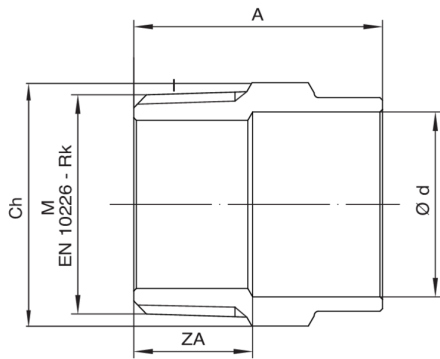

RB4243

Manicotto femmina filettato maschio.

Specifiche tecniche

D X M	BAG	MASTER BOX	CODICE	A	ZA	I	CH
10 x 3/8"	10	500	RB4243A38010000	21,7	13,9	8,6	18
10 x 1/2"	10	300	RB4243A12010000	23,3	15,5	10,9	21
12 x 3/8"	10	500	RB4243A38012000	22	13,4	8,6	18
12 x 1/2"	10	350	RB4243A12012000	23,8	15,2	10,9	21
14 x 3/8"	10	300	RB4243A38014000	23,2	12,6	8,6	18
14 x 1/2"	10	300	RB4243A12014000	25,3	14,7	10,9	21
14 x 3/4"	10	200	RB4243A34014000	28	17,4	12	27
15 x 3/8"	10	300	RB4243A38015000	23,3	12,7	8,6	18
15 x 1/2"	10	300	RB4243A12015000	24	13,4	10,9	21
15 x 3/4"	10	200	RB4243A34015000	27,4	16,8	12	27
16 x 1/2"	10	300	RB4243A12016000	24,3	13,7	10,9	21
16 x 3/4"	10	200	RB4243A34016000	28,4	17,8	12	27
18 x 1/2"	10	300	RB4243A12018000	25,2	12,6	10,9	21
18 x 3/4"	10	200	RB4243A34018000	28,5	15,4	12	27
22 x 1/2"	10	200	RB4243A12022000	31,9	15,5	10,9	27
22 x 3/4"	10	150	RB4243A34022000	29,5	14,1	12	27
22 x 1"	10	100	RB4243B01022000	32,4	17	13,8	34
28 x 1/2"	10	100	RB4243A12028000	34,3	14,9	10,9	31
28 x 3/4"	10	100	RB4243A34028000	34,5	16,1	12	32
28 x 1"	10	100	RB4243B01028000	34,7	16,3	13,8	34
28 x 1 1/4"	5	50	RB4243B14028000	40,7	22,3	16,4	42
35 x 1"	5	70	RB4243B01035000	42,4	18,4	13,8	40
35 x 1 1/4"	5	50	RB4243B14035000	42,3	19,3	16,4	42
35 x 1 1/2"	5	80	RB4243B12035000	40,9	17,9	17,2	48
42 x 1 1/4"	5	40	RB4243B14042000	48,7	22,2	16,4	46
42 x 1 1/2"	5	35	RB4243B12042000	46,2	19,2	17,2	48
54 x 1 1/2"	5	25	RB4243B12054000	57,4	24,4	17,2	60
54 x 2"	5	20	RB4243C02054000	56	24	20,5	60
64 x 2 1/2"	1	15	RB4243C12064000	59,9	27,4	22	71
70 x 2 1/2"	1	15	RB4243C12070000	64	29,5	22	78
76 x 2 1/2"	1	20	RB4243C12076000	64,9	30,4	22	84
76 x 3"	1	16	RB4243D03076000	64,7	31,2	25,5	90
89 x 3"	1	10	RB4243D03089000	74,6	36,1	25,5	96
108 x 4"	1	6	RB4243E04108000	98	48	30	105