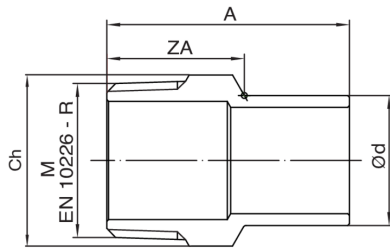

RB4280

Manicotto maschio filettato maschio.

Specifiche tecniche

Ø D X M	BAG	MASTER BOX	CODICE	A	ZA	CH
12 x 3/8"	10	300	RB4280A38012000	27,3	16,2	18
15 x 1/2"	10	100	RB4280A12015000	32,4	19,3	21
22 x 1/2"	10	100	RB4280A12022000	41,2	23,3	25
22 x 3/4"	10	100	RB4280A34022000	41,3	23,4	27
28 x 1"	5	80	RB4280B01028000	47,6	26,7	34
35 x 1"1/4	5	20	RB4280B14035000	54,2	28,2	42
54 x 2"	-	10	RB4280C02054000	73,4	38,4	60