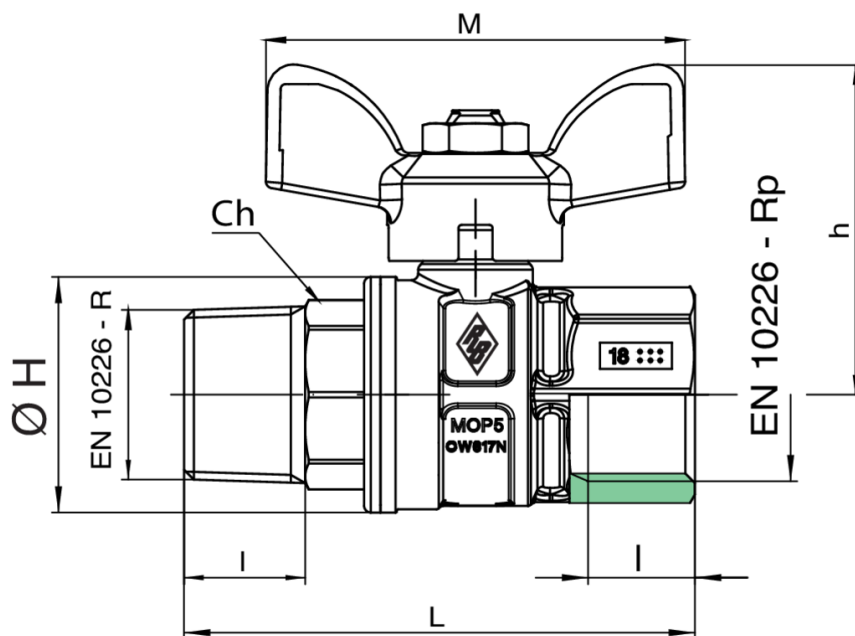

## 6276

Valvola a sfera per gas a passaggio totale, filettatura M/F, con farfalla in alluminio.

### Specifiche tecniche

MISURA	DN	BOX	MASTER BOX	CODICE	I	L	ØH	CH	M	H	MOP	KG
1/4**	8	20	80	9001020000	11	59	23	20	50	37,5	5	0,13
3/8**	10	20	80	9001030000	11,4	59,5	23	20	50	37,5	5	0,13
1/2"	15	20	80	6276040000	15	69	30	25	50	39,5	5	0,18
3/4"	20	10	40	6276050000	16,3	78	36	31	64	50,5	5	0,29
1"	25	10	20	6276060000	19,1	92,3	43,5	38	64	53	5	0,46

Limiti di temperatura: -20°C +60°C.

\* Art. [9001](#)

---