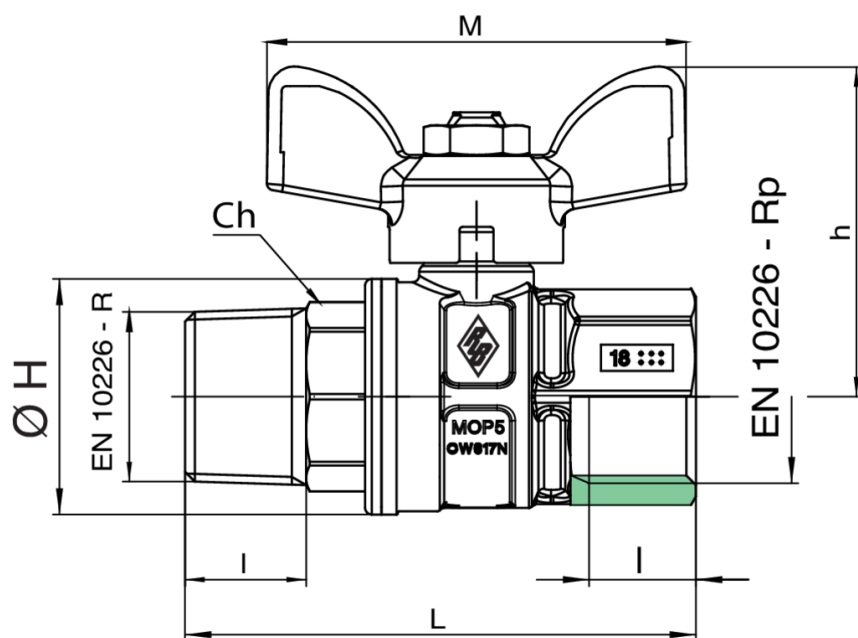

6276

Valvola a sfera per gas a passaggio totale, filettatura M/F, con farfalla in alluminio.

Specifiche tecniche

MISURA	DN	BOX	MASTER BOX	CODICE	I	L	ØH	CH	M	H	MOP	KG
1/4**	8	20	80	9001020000	11	59	23	20	50	37,5	5	0,13
3/8**	10	20	80	9001030000	11,4	59,5	23	20	50	37,5	5	0,13
1/2"	15	20	80	6276040000	15	69	30	25	50	39,5	5	0,18
3/4"	20	10	40	6276050000	16,3	78	36	31	64	50,5	5	0,29
1"	25	10	20	6276060000	19,1	92,3	43,5	38	64	53	5	0,46

Limiti di temperatura: -20°C +60°C.

* Art. [9001](#)

Applicazioni