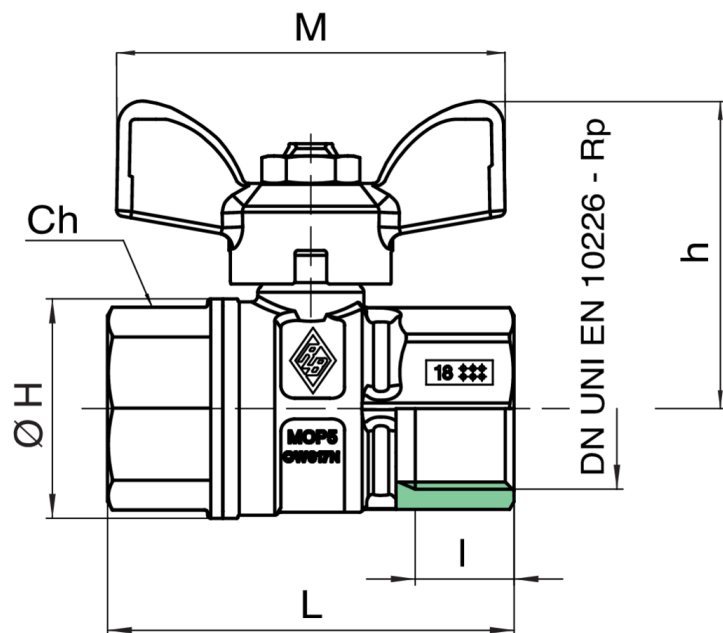

6275

Valvola a sfera per gas a passaggio totale, filettatura F/F, con farfalla in alluminio.

Specifiche tecniche

MISURA	DN	BOX	MASTER BOX	CODICE	I	L	ØH	CH	M	H	MOP	KG
1/4**	8	20	80	9000020000	11	51,5	23	20	50	37,5	5	0,14
3/8**	10	20	80	9000030000	11,4	51,5	23	20	50	37,5	5	0,12
1/2"	15	20	80	6275040000	15	59	30	25	50	39,5	5	0,17
3/4"	20	10	40	6275050000	16,3	67	36	31	64	50,5	5	0,27
1"	25	10	20	6275060000	19,1	81,5	43,5	38	64	53	5	0,43

Limiti di temperatura: -20°C +60°C.

* Art. [9000](#)

Applicazioni