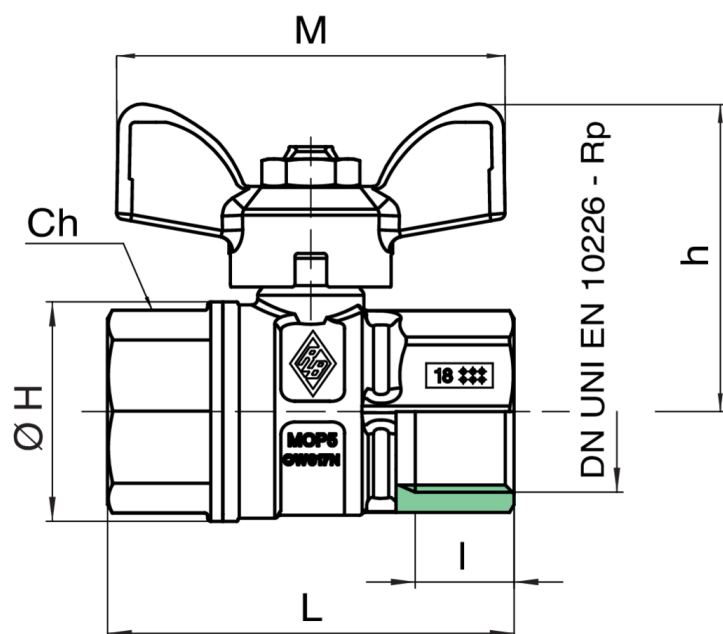

6275

Valvola a sfera per gas a passaggio totale, filettatura F/F, con farfalla in alluminio.

Specifiche tecniche

MISURA	DN	BOX	MASTER BOX	CODICE	I	L	ØH	CH	M	H	MOP	KG
1/4"	8	20	80	9000020000	11	51,5	23	20	50	37,5	5	0,14
3/8"	10	20	80	9000030000	11,4	51,5	23	20	50	37,5	5	0,12
1/2"	15	20	80	6275040000	15	59	30	25	50	39,5	5	0,17
3/4"	20	10	40	6275050000	16,3	67	36	31	64	50,5	5	0,27
1"	25	10	20	6275060000	19,1	81,5	43,5	38	64	53	5	0,43

Limiti di temperatura: -20°C +60°C.

* Art. [9000](#)

Applicazioni