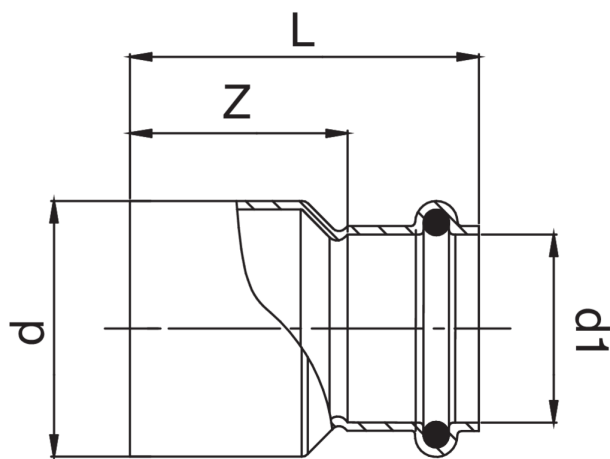

RJ5243

Manicotto maschio con estremità ad innesto.

Specifiche tecniche

D X D1	BAG	MASTER BOX	CODICE	L	Z
32 x 32	5	50	FJ5243032032000	47	25
40 x 40	10	50	FJ5243040040000	56	31

Applicazioni