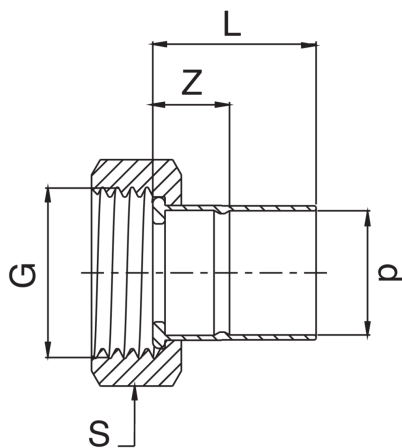

B5359G

Manicotto femmina corto con girello in ottone e sede piana.

Specifiche tecniche

D X G	BAG	MASTER BOX	CODICE	L MIN	S	Z
10 x 1/2"	10	200	B5359GA12010000	20	24	12
12 x 1/2"	10	250	B5359GA12012000	20	24	11
12 x 3/4"	10	100	B5359GA34012000	20	30	11
14 x 1/2"	10	250	B5359GA12014000	20	24	10
14 x 3/4"	25	250	B5359GA34014000	20	30	10
15 x 1/2"	10	250	B5359GA12015000	20	24	10
15 x 3/4"	10	200	B5359GA34015000	20	30	10
16 x 3/4"	10	200	B5359GA34016000	20	30	10
18 x 3/4"	10	150	B5359GA34018000	22	30	10
18 x 1"	10	100	B5359GB01018000	22	37	10
22 x 1"	10	100	B5359GB01022000	25	37	10
28 x 1"1/4	10	50	B5359GB14028000	28	46	10