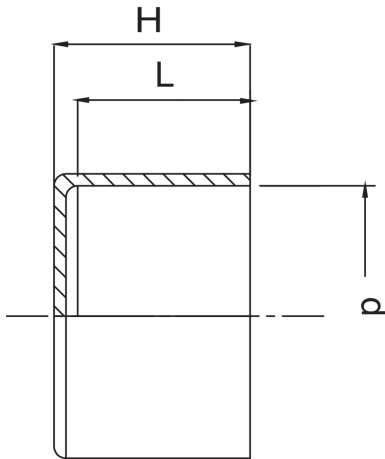

RR5301

Tappo femmina.

Specifiche tecniche

D	BAG	MASTER BOX	CODICE	H MIN	L MIN
8	10	600	RR5301008000000	9	6,8
10	10	2500	RR5301010000000	9,5	7,8
12	10	1500	RR5301012000000	10,5	8,6
14	10	1000	RR5301014000000	12,5	10,6
15	10	600	RR5301015000000	12,5	10,6
16	10	400	RR5301016000000	12,5	10,6
18	10	500	RR5301018000000	15	12,6
22	10	300	RR5301022000000	18	15,4
28	10	200	RR5301028000000	21	18,4
35	5	100	RR5301035000000	25,5	23
42	5	70	RR5301042000000	30	27
54	5	100	RR5301054000000	36	32
64	1	50	RR5301064000000	37,5	32,5
66,7	1	30	RR5301067000000	40	33,5
76,1	1	25	RR5301076000000	40	33,5
80	1	25	RR5301080000000	43	35,5
89	1	25	RR5301089000000	45	37,5
108	1	5	RR5301108000000	55	47,5