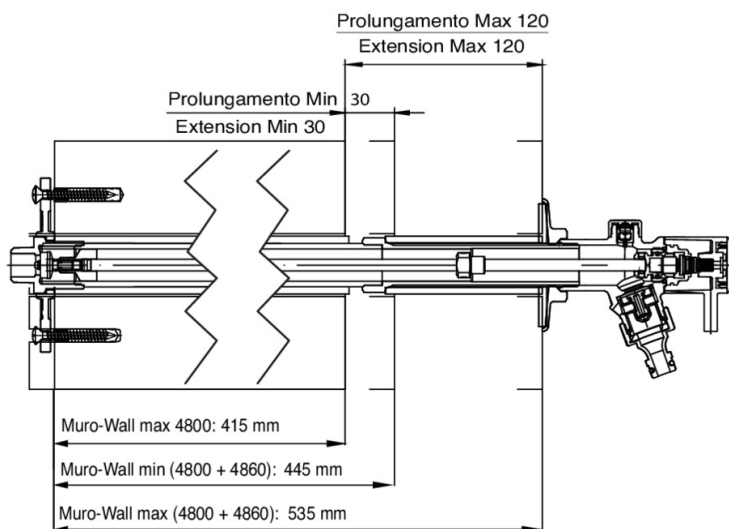

4860

Kit prolunga per rubinetto antigelo FROZEN 4800 e 4810.

Specifiche tecniche

MISURA	DN	BOX	MASTER BOX	CODICE	ESTENSIONE CON UNA PROLUNGA - LENGHT OF ONE EXTENSION - MIN	ESTENSIONE CON UNA PROLUNGA - LENGHT OF ONE EXTENSION - MAX	ESTENSIONE CON DUE PROLUNGHE - LENGHT OF TWO EXTENSION - MIN	ESTENSIONE CON DUE PROLUNGHE - LENGHT OF TWO EXTENSION - MAX	KG	N°MAX PROLUNGAMENTI - MAX NUMBER OF EXTENSIONS
1/2"-3/4"	15-20	1	8	4860040000	30	120	150	240	0,35	2