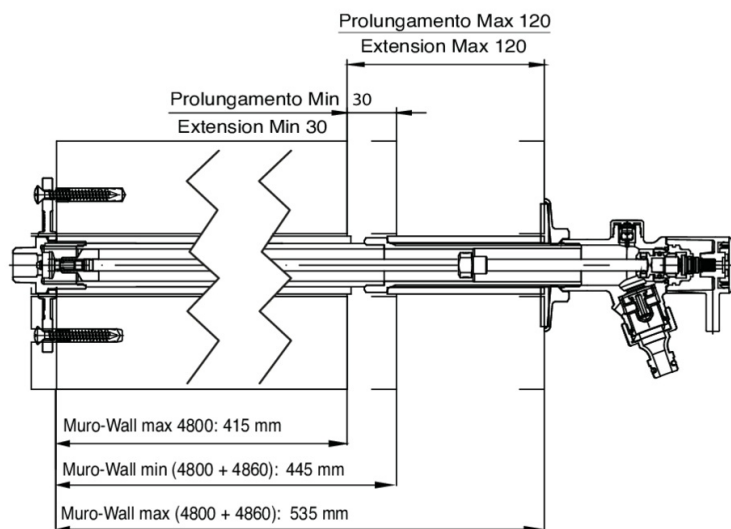

4860

Kit prolunga per rubinetto antigelo FROZEN 4800 e 4810.

Specifiche tecniche

MISURA	DN	BOX	MASTER BOX	CODICE	ESTENSIONE CON UNA PROLUNGA - LENGHT OF ONE EXTENSION - MIN	ESTENSIONE CON UNA PROLUNGA - LENGHT OF ONE EXTENSION - MAX	ESTENSIONE CON DUE PROLUNGHE - LENGHT OF TWO EXTENSION - MIN	ESTENSIONE CON DUE PROLUNGHE - LENGHT OF TWO EXTENSION - MAX	KG	N°MAX PROLUNGAMENTI - MAX NUMBER OF EXTENSIONS
1/2"-3/4"	15-20	1	8	4860040000	30	120	150	240	0,35	2