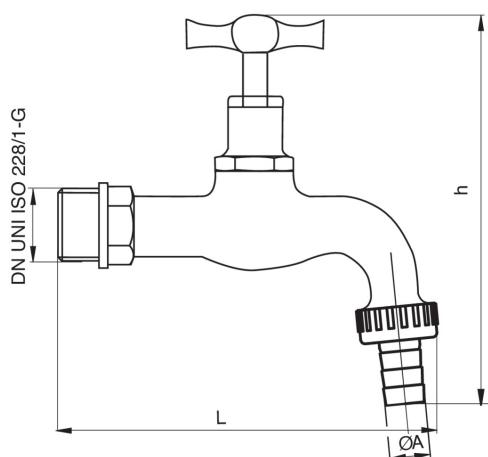

## 4964

Rubinetto erogatore lucido, con portagomma.

### Specifiche tecniche

L	H	ØA	KV	PN	KG
122	133	15,5	3,6	10	0,31
127	152	20,5	6	10	0,45
165	165	26,5	11	10	0,67