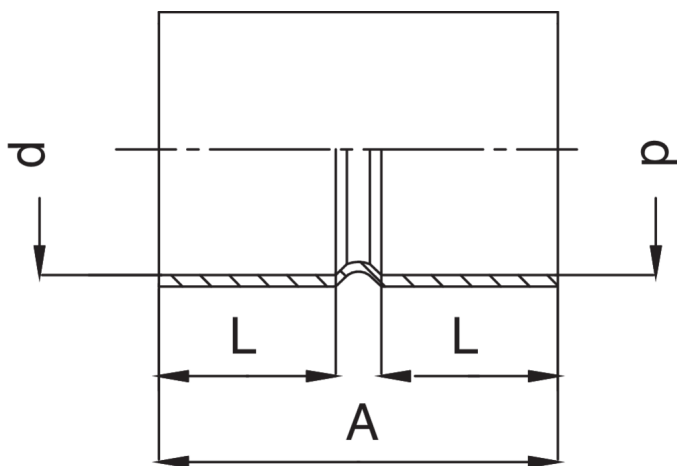

RR5270

Manicotto femmina con battuta.

Specifiche tecniche

D	BAG	MASTER BOX	CODICE	A	L MIN
6	10	1000	RR5270006006000	14	5,8
8	25	1800	RR5270008008000	15	6,8
10	10	600	RR5270010010000	17	7,8
12	10	500	RR5270012012000	19	8,6
14	10	350	RR5270014014000	23	10,6
15	10	300	RR5270015015000	23	10,6
16	10	400	RR5270016016000	23	10,6
18	10	300	RR5270018018000	27	12,6
20	10	550	RR5270020020000	32,8	15,4
22	10	200	RR5270022022000	32,8	15,4
25	10	300	RR5270025025000	34,5	16,4
28	10	100	RR5270028028000	38,5	18,4
32	10	200	RR5270032032000	47,5	23
35	10	60	RR5270035035000	47,5	23
36	5	150	RR5270036036000	47,5	23
40	5	100	RR5270040040000	55,5	27
42	5	100	RR5270042042000	55,5	27
52	5	50	RR5270052052000	66	32
54	5	50	RR5270054054000	66	32
63	1	20	RR5270063063000	71	32,5
64	5	30	RR5270064064000	71	32,5
66,7	1	40	RR5270067067000	73	33,5
76,1	1	10	RR5270076076000	73	33,5
80	1	15	RR5270080080000	79	35,5
88,9	1	24	RR5270089089000	81	37,5
108	1	9	RR5270108108000	101	47,5