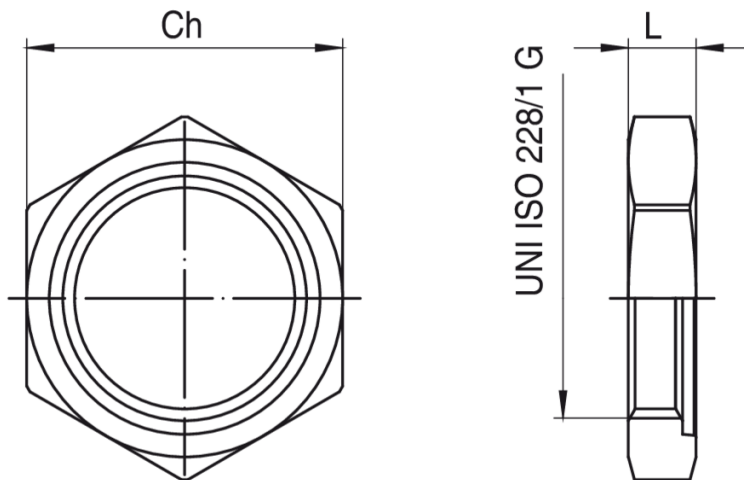

6623GHIO

Ghiera di regolazione.

Specifiche tecniche

MISURA	DN	BOX	MASTER BOX	CODICE	CH	L	KG
3/4"	8	200	400	662305GHIO	35	7,5	0,03
1"	15	200	400	662306GHIO	39	7,5	0,03

Applicazioni

DRINKING WATER

HEATING

HVAC