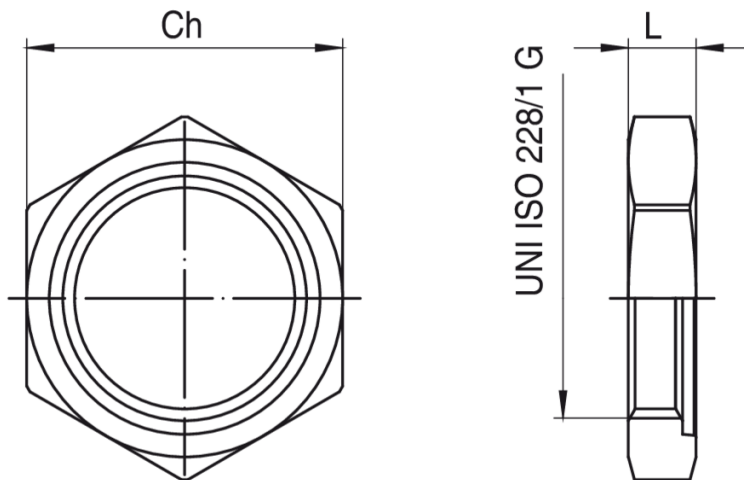

## 6623GHIO

Ghiera di regolazione.

### Specifiche tecniche

MISURA	DN	BOX	MASTER BOX	CODICE	CH	L	KG
3/4"	8	200	400	662305GHIO	35	7,5	0,03
1"	15	200	400	662306GHIO	39	7,5	0,03