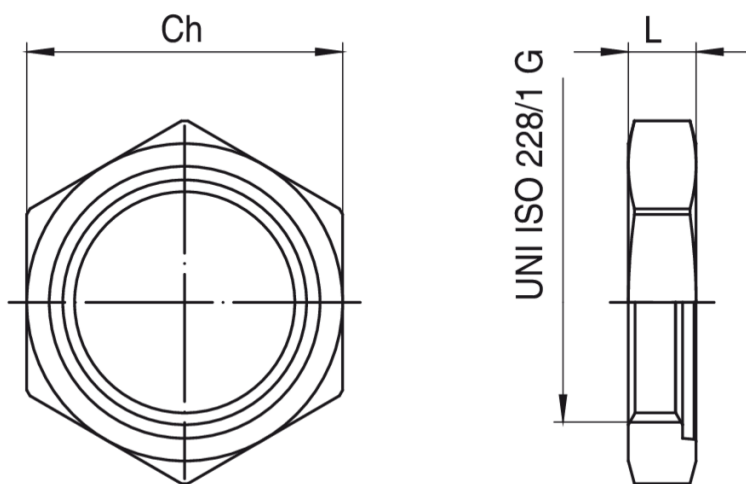

## 6623GHIO

Ghiera di regolazione.

### Specifiche tecniche

MISURA	DN	BOX	MASTER BOX	CODICE	CH	L	KG
3/4"	8	200	400	662305GHIO	35	7,5	0,03
1"	15	200	400	662306GHIO	39	7,5	0,03