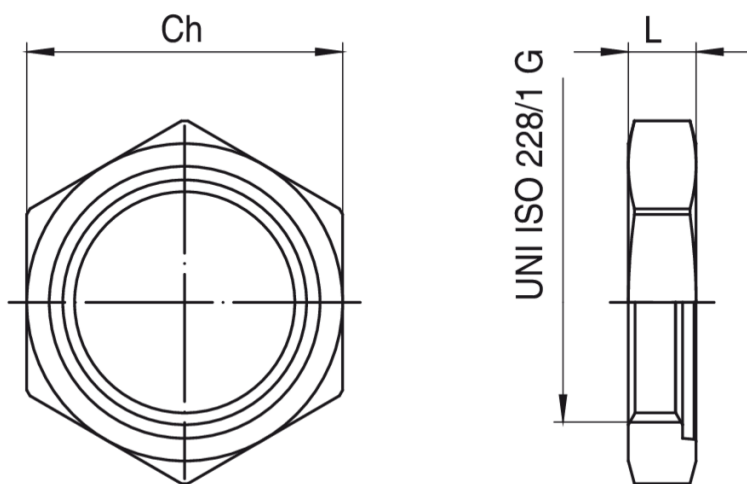

## 6623GHIO

Ghiera di regolazione.

### Specifiche tecniche

MISURA	DN	BOX	MASTER BOX	CODICE	CH	L	KG
3/4"	8	200	400	662305GHIO	35	7,5	0,03
1"	15	200	400	662306GHIO	39	7,5	0,03