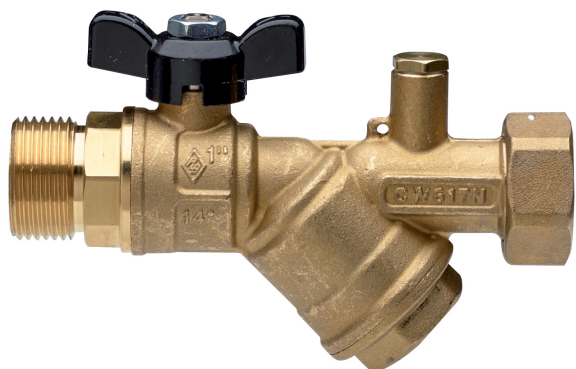

6625

Valvola a sfera con filtro a Y e portasonda, filettata maschio e girello fisso, farfalla nera.

Specifiche tecniche

MISURA	DN	BOX	MASTER BOX	CODICE	ØP	I	CH	ØH	L	H1	H2	H	M	KV	PN	KG
3/4" x 1"	15	15	30	6625580000	20	15,5	27	39	138	45	49	94	57	5,6	16	0,62
1" x 1"	15	15	30	6625300000	20	15,5	34	39	138,5	45	49	94	57	5,6	16	0,65