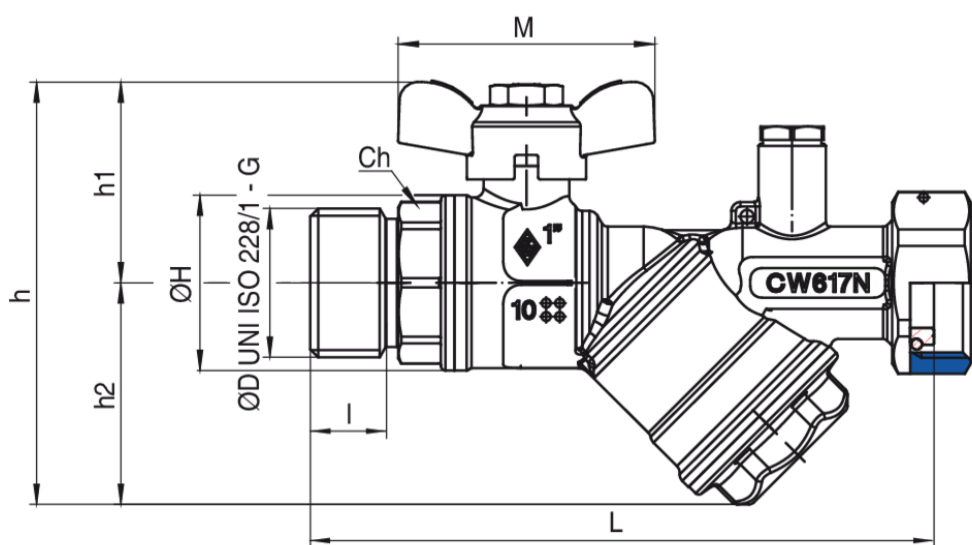

6625

Valvola a sfera con filtro a Y e portasonda, filettata maschio e girello fisso, farfalla nera.

Specifiche tecniche

MISURA	DN	BOX	MASTER BOX	CODICE	ØP	I	CH	ØH	L	H1	H2	H	M	KV	PN	KG
3/4" x 1"	15	15	30	6625580000	20	15,5	27	39	138	45	49	94	57	5,6	16	0,62
1" x 1"	15	15	30	6625300000	20	15,5	34	39	138,5	45	49	94	57	5,6	16	0,65

Limiti di temperatura: -20°C +140°C.

Applicazioni

DRINKING
WATER

HEATING

HVAC

COMPRESSED
AIR

INDUSTRIAL

MARINE