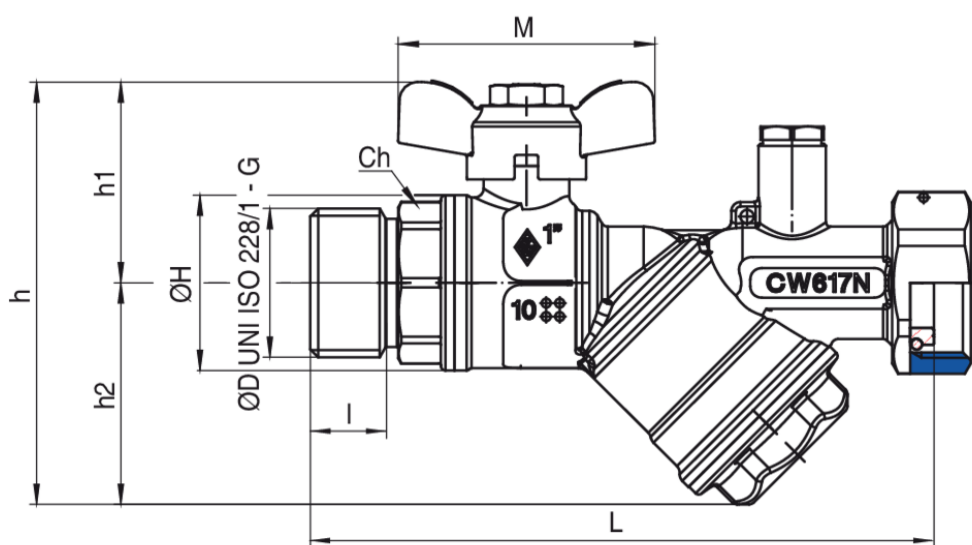

6625

Valvola a sfera con filtro a Y e portasonda, filettata maschio e girello fisso, farfalla nera.

Specifiche tecniche

MISURA	DN	BOX	MASTER BOX	CODICE	ØP	I	CH	ØH	L	H1	H2	H	M	KV	PN	KG
3/4" x 1"	15	15	30	6625580000	20	15,5	27	39	138	45	49	94	57	5,6	16	0,62
1" x 1"	15	15	30	6625300000	20	15,5	34	39	138,5	45	49	94	57	5,6	16	0,65

Limiti di temperatura: -20°C +140°C.

Applicazioni

DRINKING WATER

HEATING

HVAC

COMPRESSED AIR

INDUSTRIAL

MARINE