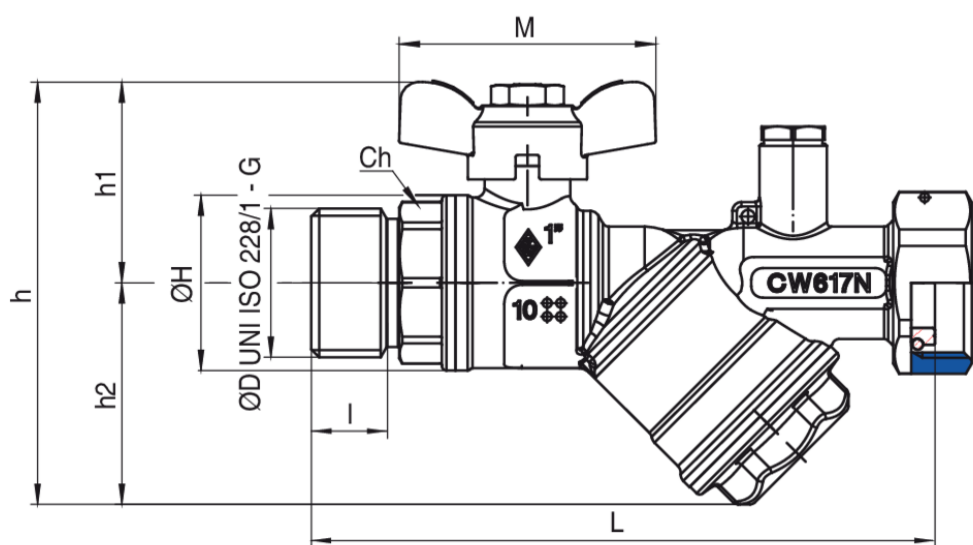

6625

Valvola a sfera con filtro a Y e portasonda, filettata maschio e girello fisso, farfalla nera.

Specifiche tecniche

MISURA	DN	BOX	MASTER BOX	CODICE	ØP	I	CH	ØH	L	H1	H2	H	M	KV	PN	KG
3/4" x 1"	15	15	30	6625580000	20	15,5	27	39	138	45	49	94	57	5,6	16	0,62
1" x 1"	15	15	30	6625300000	20	15,5	34	39	138,5	45	49	94	57	5,6	16	0,65

Limiti di temperatura: -20°C +140°C.

Applicazioni

DRINKING WATER

HEATING

HVAC

COMPRESSED AIR

INDUSTRIAL

MARINE