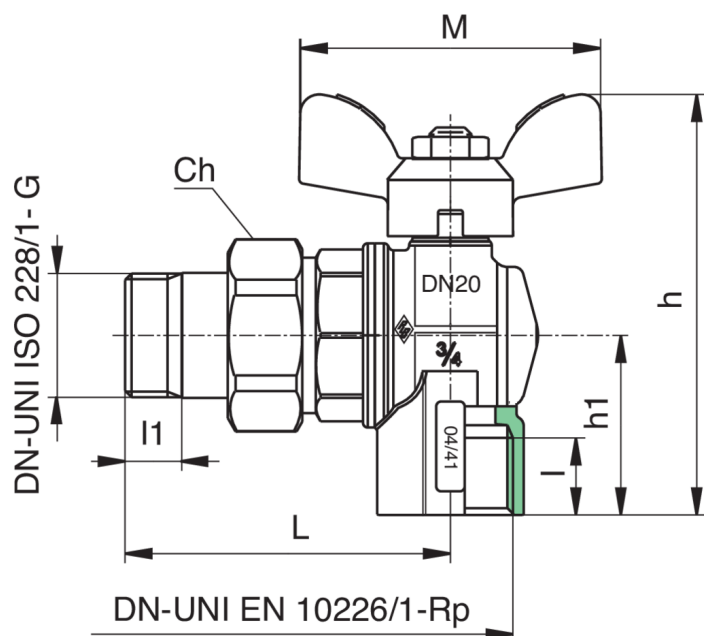

## 4625

Valvola a sfera a squadra per collettori, con farfalla in alluminio rossa.

### Specifiche tecniche

MISURA	DN	BOX	MASTER BOX	CODICE	I	I1	M	H	H1	L	CH	KV	PN	KG
1/2"	15	15	60	4625040000	15	10	50	75,5	28	59	30	6	30	0,29
3/4"	20	10	40	4625050000	16,3	12	64	89	31	69	37	11,5	30	0,45
1"	25	10	20	4625060000	19,1	14	64	100	37,5	79	47	18,3	30	0,79