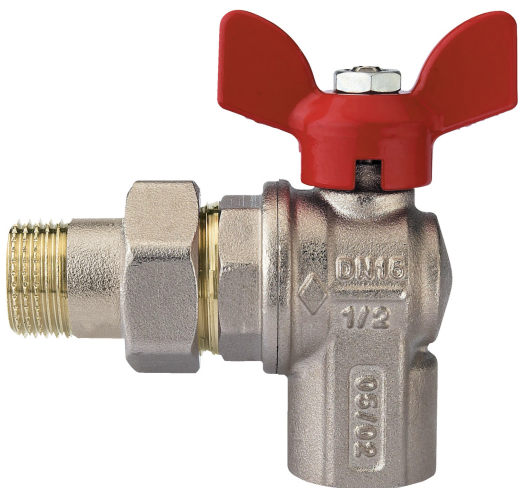

## 4625

Valvola a sfera a squadra per collettori, con farfalla in alluminio rossa.

### Specifiche tecniche

MISURA	DN	BOX	MASTER BOX	CODICE	I	I1	M	H	H1	L	CH	KV	PN	KG
1/2"	15	15	60	4625040000	15	10	50	75,5	28	59	30	6	30	0,29
3/4"	20	10	40	4625050000	16,3	12	64	89	31	69	37	11,5	30	0,45
1"	25	10	20	4625060000	19,1	14	64	100	37,5	79	47	18,3	30	0,79