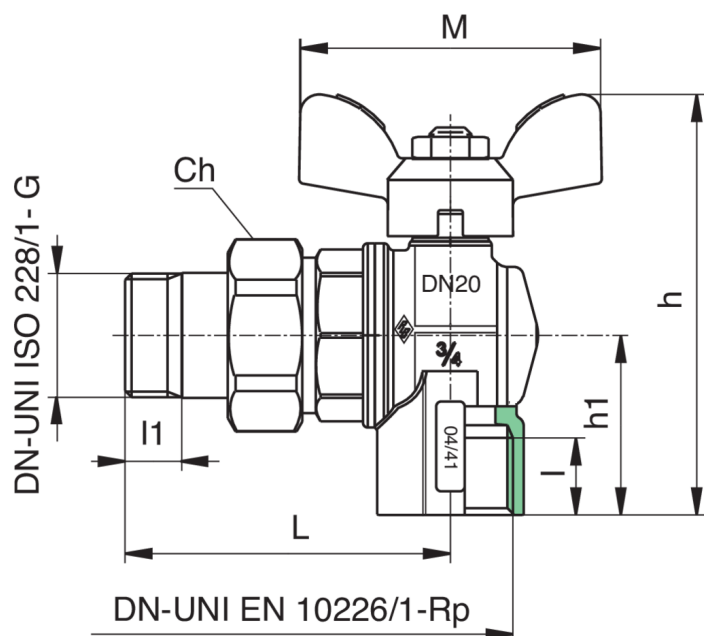

4625

Valvola a sfera a squadra per collettori, con farfalla in alluminio rossa.

Specifiche tecniche

MISURA	DN	BOX	MASTER BOX	CODICE	I	I1	M	H	H1	L	CH	KV	PN	KG
1/2"	15	15	60	4625040000	15	10	50	75,5	28	59	30	6	30	0,29
3/4"	20	10	40	4625050000	16,3	12	64	89	31	69	37	11,5	30	0,45
1"	25	10	20	4625060000	19,1	14	64	100	37,5	79	47	18,3	30	0,79