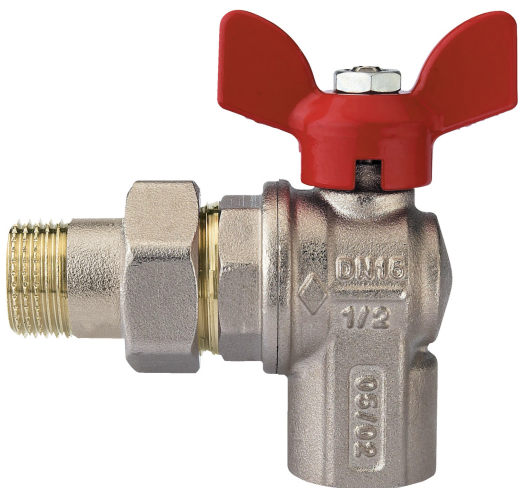

4625

Valvola a sfera a squadra per collettori, con farfalla in alluminio rossa.

Specifiche tecniche

MISURA	DN	BOX	MASTER BOX	CODICE	I	I1	M	H	H1	L	CH	KV	PN	KG
1/2"	15	15	60	4625040000	15	10	50	75,5	28	59	30	6	30	0,29
3/4"	20	10	40	4625050000	16,3	12	64	89	31	69	37	11,5	30	0,45
1"	25	10	20	4625060000	19,1	14	64	100	37,5	79	47	18,3	30	0,79