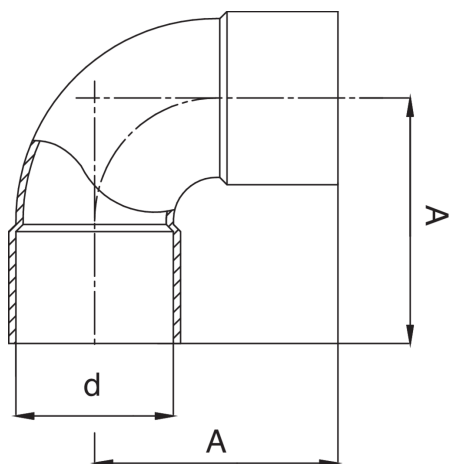

RR5090

Gomito 90° femmina.

Specifiche tecniche

D	BAG	MASTER BOX	CODICE	A
6	10	1500	RR5090006006000	14
8	10	1500	RR5090008008000	16,5
10	10	800	RR5090010010000	17
12	10	500	RR5090012012000	19,5
14	10	400	RR5090014014000	23
15	25	300	RR5090015015000	25
16	10	300	RR5090016016000	24,5
18	10	200	RR5090018018000	28,5
20	10	350	RR5090020020000	27
22	10	130	RR5090022022000	33
25	10	200	RR5090025025000	30,5
28	10	60	RR5090028028000	45
32	10	40	RR5090032032000	40,5
35	5	40	RR5090035035000	52
36	5	80	RR5090036036000	42,5
40	5	50	RR5090040040000	49
42	5	50	RR5090042042000	59
52	5	30	RR5090052052000	59,5
54	1	10	RR5090054054000	60,5
63	1	6	RR5090063063000	71
64	1	25	RR5090064064000	72
66,7	1	10	RR5090067067000	72
70	1	10	RR5090070070000	72
76,1	1	8	RR5090076076000	81
80	1	10	RR5090080080000	86
88,9	1	8	RR5090089089000	92,5
108	1	5	RR5090108108000	113,5