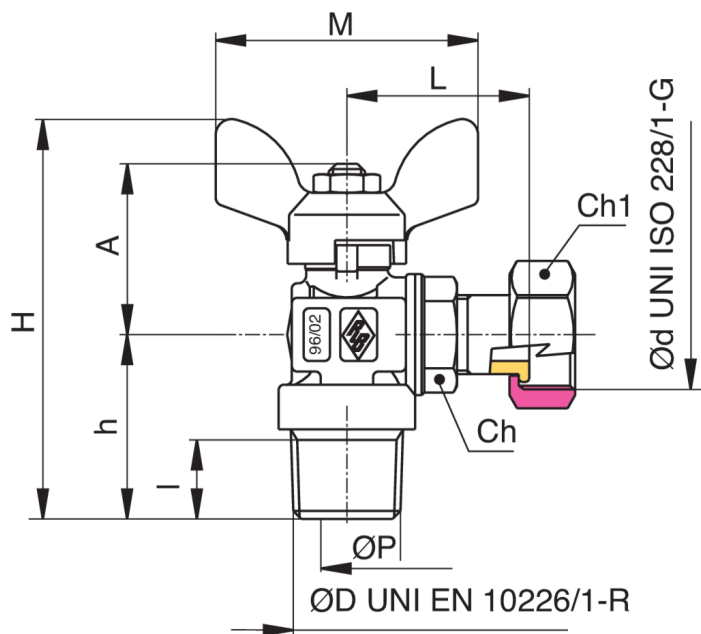

Specifiche tecniche

ØD X ØD	DN	BOX	MASTER BOX	CODICE	ØP	I	CH	CH1	H	L	H	M	PN	KG
1/2" x 1/2"	15	20	80	4589250000	8	17	20	24	75	35	35	50	30	0,18
1/2" x 3/4"	15	10	40	4589260000	8	17	20	30	75	35	35	50	30	0,21
3/4" x 3/4"	20	10	40	4589270000	10	19,5	27	30	84	45	38	50	30	0,32

Limiti di temperatura: -15°C +120°C.