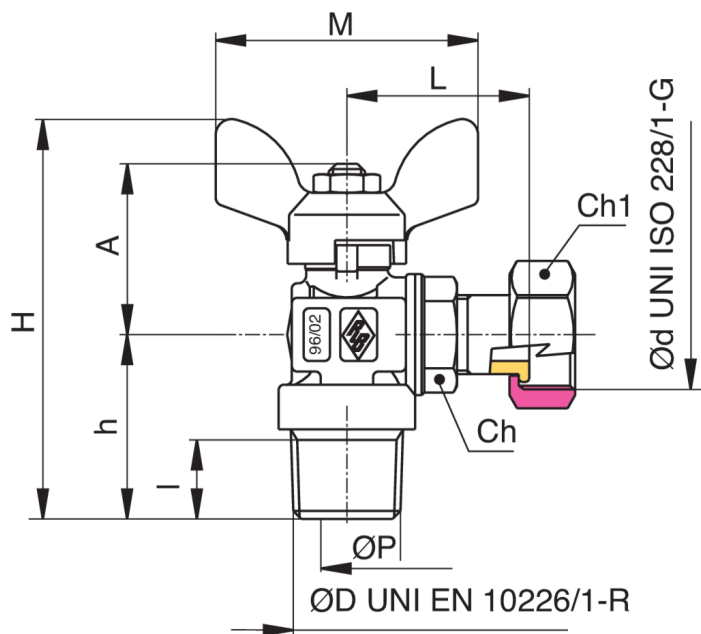

## 4589

Valvola a sfera a squadra, filettatura maschio con girello, farfalla in alluminio.

### Specifiche tecniche

ØD X ØD	DN	BOX	MASTER BOX	CODICE	ØP	I	CH	CH1	H	L	H	M	PN	KG
1/2" x 1/2"	15	20	80	4589250000	8	17	20	24	75	35	35	50	30	0,18
1/2" x 3/4"	15	10	40	4589260000	8	17	20	30	75	35	35	50	30	0,21
3/4" x 3/4"	20	10	40	4589270000	10	19,5	27	30	84	45	38	50	30	0,32