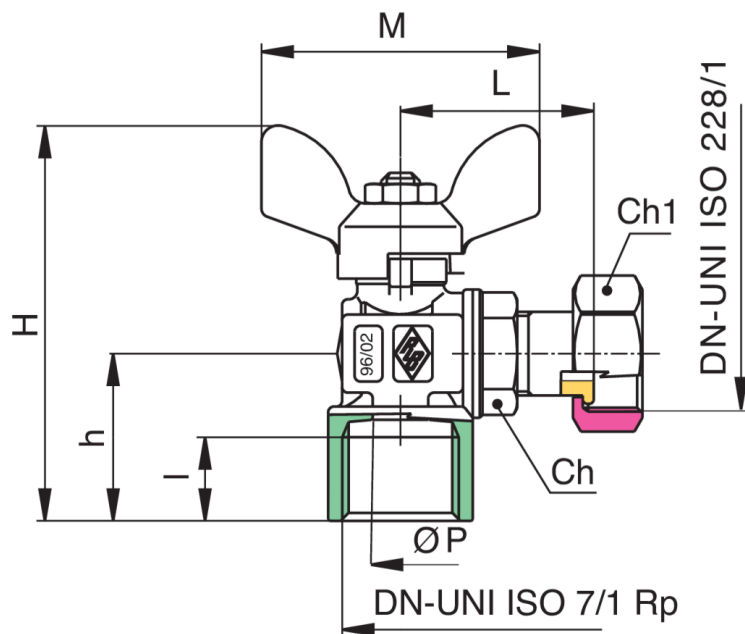

4588

Valvola a sfera a squadra, filettatura femmina con girello, farfalla in alluminio.

Specifiche tecniche

MISURA	DN	BOX	MASTER BOX	CODICE	ØP	I	L	H	H	CH	CH1	M	PN	KG
1/2" x 1/2"	15	20	80	4588250000*	10	15	35	71	30	20	24	50	30	0,18
1/2" x 3/4"	15	20	160	4588260000	10	15	33	75	35	-	30	50	20	0,21
3/4" x 3/4"	20	15	120	4588270000	10	15	33	84	43	-	30	50	20	0,21

Limiti di temperatura: -15°C +120°C.

Applicazioni

DRINKING WATER

HEATING

HVAC

COMPRESSED AIR

INDUSTRIAL

MARINE