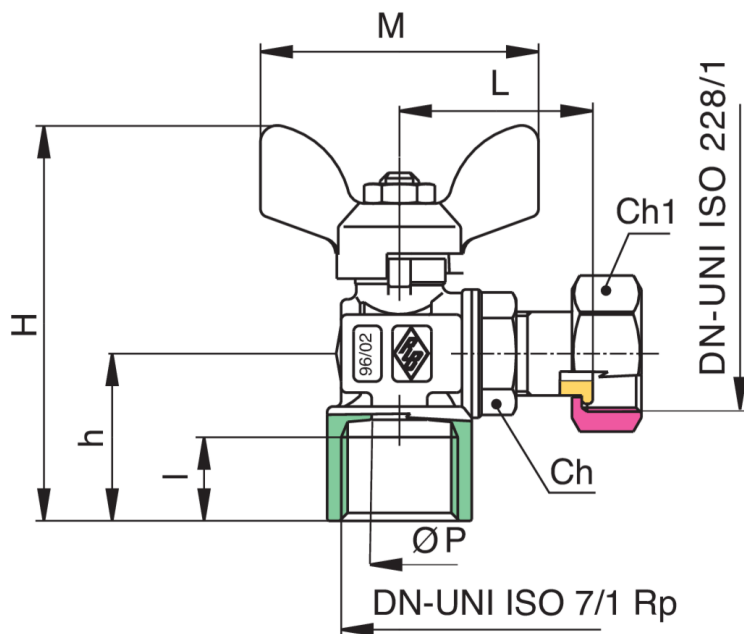

## 4588

Valvola a sfera a squadra, filettatura femmina con girello, farfalla in alluminio.

### Specifiche tecniche

MISURA	DN	BOX	MASTER BOX	CODICE	ØP	I	L	H	H	CH	CH1	M	PN	KG
1/2" x 1/2"	15	20	80	4588250000*	10	15	35	71	30	20	24	50	30	0,18
1/2" x 3/4"	15	20	160	4588260000	10	15	33	75	35	-	30	50	20	0,21
3/4" x 3/4"	20	15	120	4588270000	10	15	33	84	43	-	30	50	20	0,21

Limiti di temperatura: -15°C +120°C.