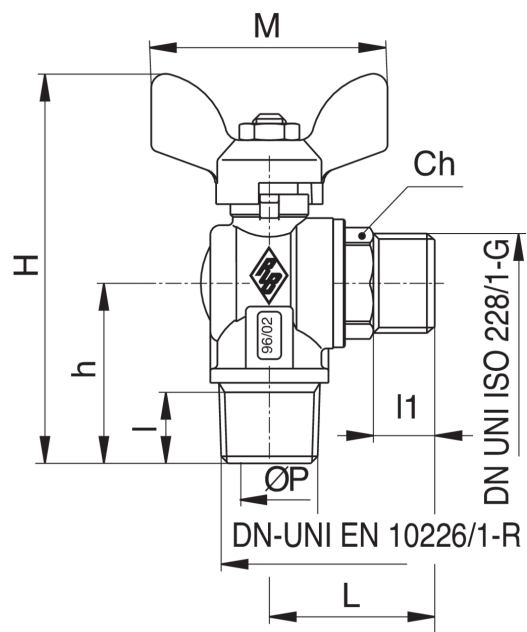

## 4587

Valvola a sfera a squadra, filettatura maschio con attacco maschio per tubo flessibile metallico e farfalla in alluminio.

### Specifiche tecniche

MISURA	DN	BOX	MASTER BOX	CODICE	ØP	I	I1	L	H	H	CH	M	PN	KG
1/2" x 1/2"	15	20	80	4587040000	12,5	15	13	35	82	38	22	50	30	0,20

Limiti di temperatura: -15°C +120°C.