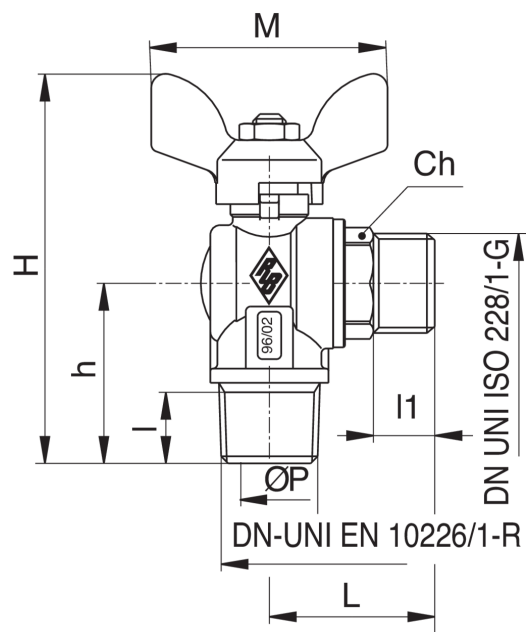

4587

Valvola a sfera a squadra, filettatura maschio con attacco maschio per tubo flessibile metallico e farfalla in alluminio.

Specifiche tecniche

MISURA	DN	BOX	MASTER BOX	CODICE	ØP	I	I1	L	H	H	CH	M	PN	KG
1/2" x 1/2"	15	20	80	4587040000	12,5	15	13	35	82	38	22	50	30	0,20