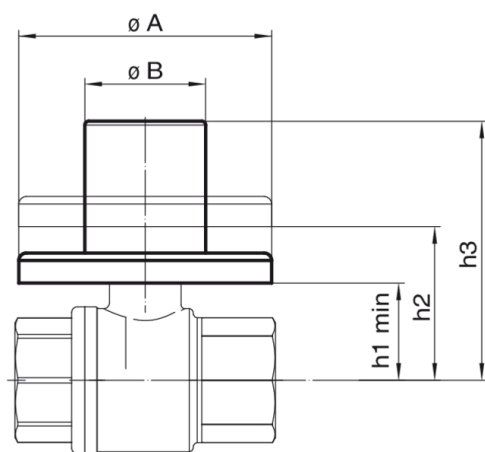

## 43F0

Cappuccio cromato per artt. 4291-4391-4491-509091.

**NEW**

### Specifiche tecniche

ART.	DN	BOX	MASTER BOX	CODICE	ØA	ØB	H1 MIN	H2	H3	KG
4291	1/2"	10	40	43F0040000	67	32	23	38	66	0,08
4291	3/4"	10	40	43F0040000	67	32	26	41	69	0,08
4391	1/2"	10	40	43F0040000	67	32	22,5	37,5	66	0,08
4391	3/4"	10	40	43F0040000	67	32	26	41	69	0,08
4391	1"	10	40	43F0040000	67	32	29,5	44,5	73	0,08
4491	1/2"	10	40	43F0040000	67	32	27	42	70	0,08
4491	3/4"	10	40	43F0040000	67	32	32,5	47,5	75	0,08
509091	16-18-20-26	10	40	43F0040000	67	32	22,5	37,5	66	0,08