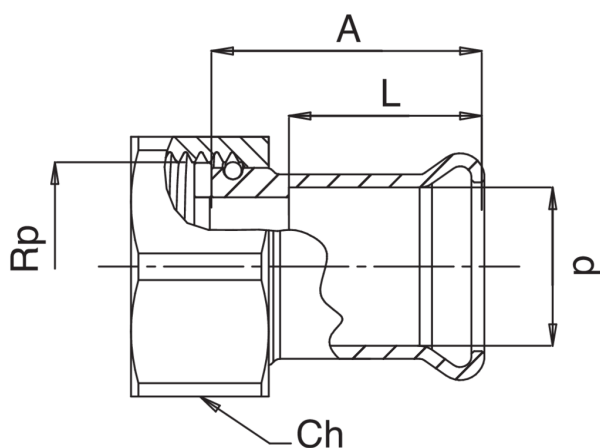

Raccordo con girello in ottone F/filetto femmina.

## Specifiche tecniche

D x Rp	BAG	MASTER BOX	CODICE	A	CH	L
15 x 1/2"	5	100	CMF359A12015000	40	24	20
15 x 3/4"	5	100	CMF359A34015000	28	30	20
18 x 3/4"	5	100	CMF359A34018000	32	30	20
22 x 3/4"	5	100	CMF359A34022000	47	30	23
22 x 1"	5	100	CMF359B01022000	34	37	22
28 x 1"	5	80	CMF359B01028000	37	48,5	22
28 x 1 1/4	10	50	CMF359B14028000	31	46	23
28 x 1 1/2	5	30	CMF359B12028000	-	-	-
35 x 1 1/4	5	60	CMF359B14035000	47	56,5	27
35 x 1 1/2	5	30	CMF359B12035000	40	46	26
42 x 1 1/2	2	54	CMF359B12042000	52	61	30
54 x 2"	2	30	CMF359C02054000	64	71,5	35