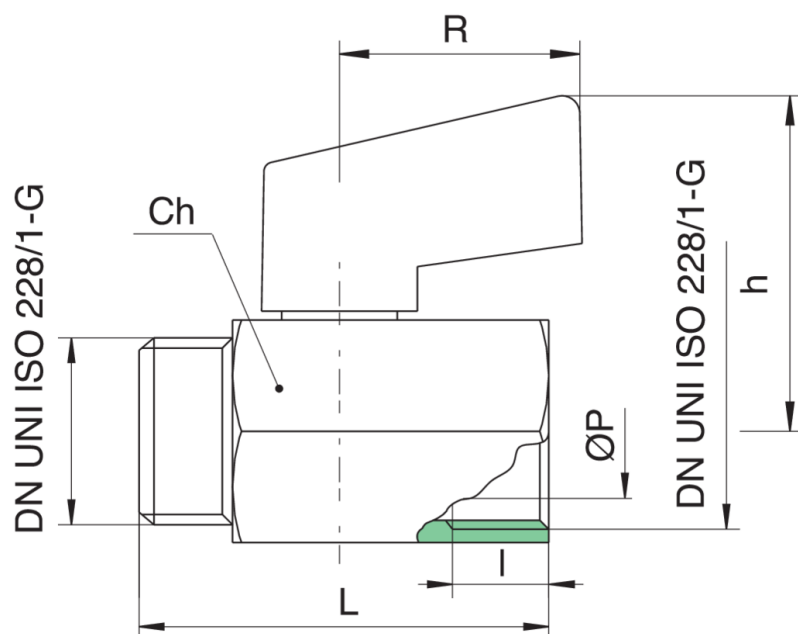

4031

Valvola a sfera, filettatura M/F, sabbata e cromata, con maniglia.

Specifiche tecniche

MISURA	DN	BOX	MASTER BOX	CODICE	ØP	I	L	H	R	CH	KV	PN	KG
1/4"	8	40	240	4031020000	8	10	41	36,5	27	21	4,3	10	0,10
3/8"	10	20	80	4031030000	8	10	41	36,5	27	21	2,7	10	0,09
1/2"	15	20	80	4031040000	10	11	46	37,7	27	25	5,4	10	0,14

Limiti di temperatura: -20°C +150°C.

Applicazioni

DRINKING
WATER

HEATING

HVAC

COMPRESSED
AIR

INDUSTRIAL

MARINE