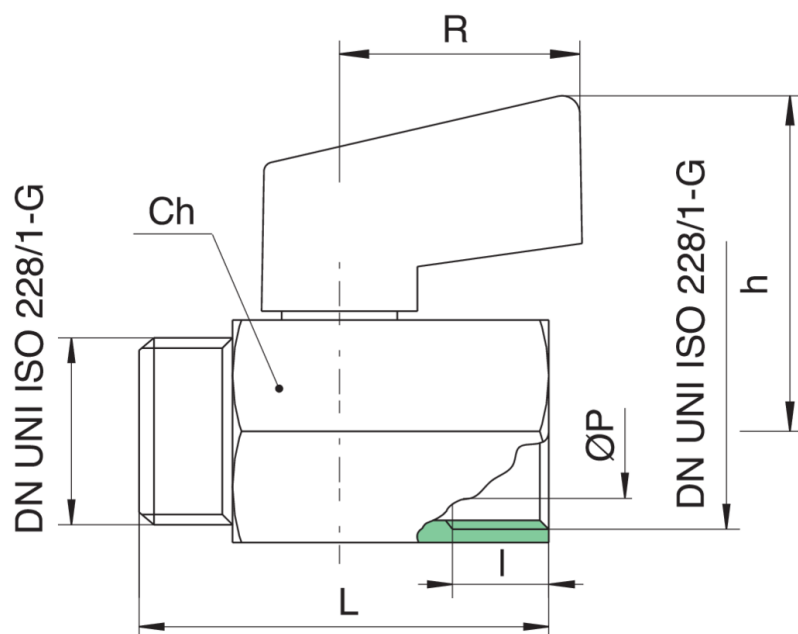

4031

Valvola a sfera, filettatura M/F, sabbata e cromata, con maniglia.

Specifiche tecniche

MISURA	DN	BOX	MASTER BOX	CODICE	ØP	I	L	H	R	CH	KV	PN	KG
1/4"	8	40	240	4031020000	8	10	41	36,5	27	21	4,3	10	0,10
3/8"	10	20	80	4031030000	8	10	41	36,5	27	21	2,7	10	0,09
1/2"	15	20	80	4031040000	10	11	46	37,7	27	25	5,4	10	0,14

Limiti di temperatura: -20°C +150°C.

Applicazioni

DRINKING WATER

HEATING

HVAC

COMPRESSED AIR

INDUSTRIAL

MARINE