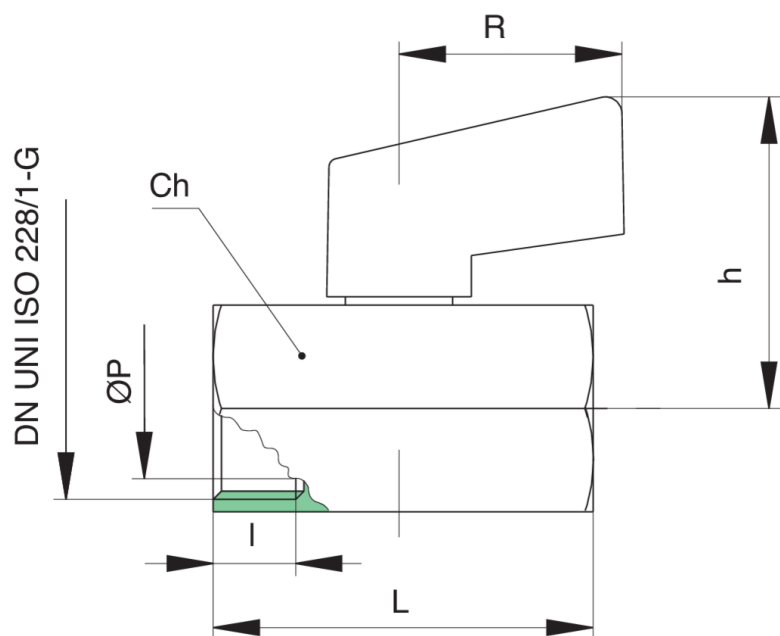

## 4030

Valvola a sfera, filettatura F/F, sabbata e cromata, con maniglia.

### Specifiche tecniche

MISURA	DN	BOX	MASTER BOX	CODICE	ØP	I	L	H	R	CH	KV	PN	KG
1/4"	8	40	240	4030020000	8	10	41	36,5	27	21	4,3	10	0,11
3/8"	10	20	80	4030030000	8	10	41	36,5	27	21	2,7	10	0,10
1/2"	15	20	80	4030040000	10	11	46	37,7	27	25	5,4	10	0,14