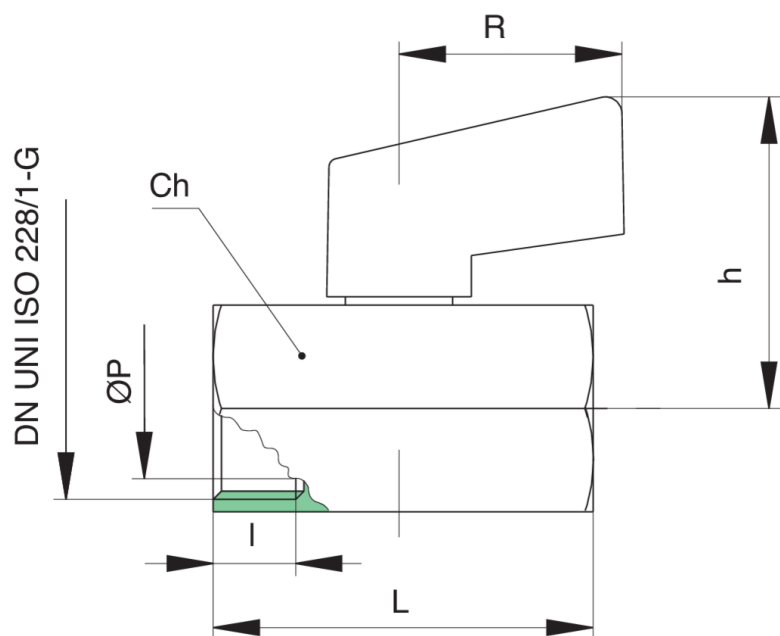

4030

Valvola a sfera, filettatura F/F, sabbata e cromata, con maniglia.

Specifiche tecniche

MISURA	DN	BOX	MASTER BOX	CODICE	ØP	I	L	H	R	CH	KV	PN	KG
1/4"	8	40	240	4030020000	8	10	41	36,5	27	21	4,3	10	0,11
3/8"	10	20	80	4030030000	8	10	41	36,5	27	21	2,7	10	0,10
1/2"	15	20	80	4030040000	10	11	46	37,7	27	25	5,4	10	0,14

Limiti di temperatura: -20°C +150°C.

Applicazioni

DRINKING WATER

HEATING

HVAC

COMPRESSED AIR

INDUSTRIAL

MARINE