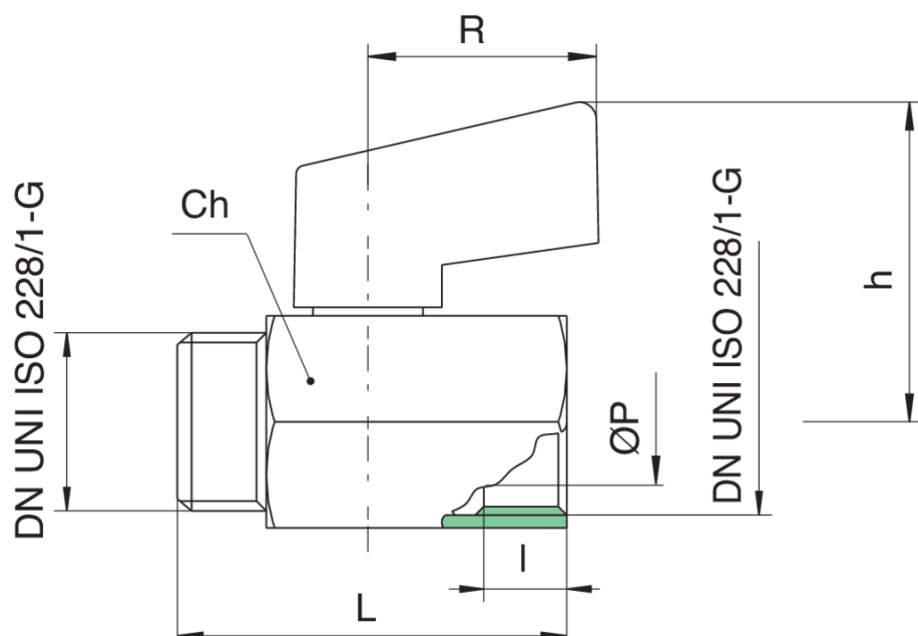

## 3931

Valvola a sfera, filettatura M/F, cromata, con maniglia.

### Specifiche tecniche

MISURA	DN	BOX	MASTER BOX	CODICE	ØP	I	L	H	R	CH	KV	PN	KG
1/4"	8	40	240	3931020000	8	10	41	36,5	27	21	4,3	10	0,10
3/8"	10	40	240	3931030000	8	10	41	36,5	27	21	2,7	10	0,09
1/2"	15	30	180	3931040000	10	11	46	37,7	27	25	5,4	10	0,14

Limiti di temperatura: -20°C +150°C.