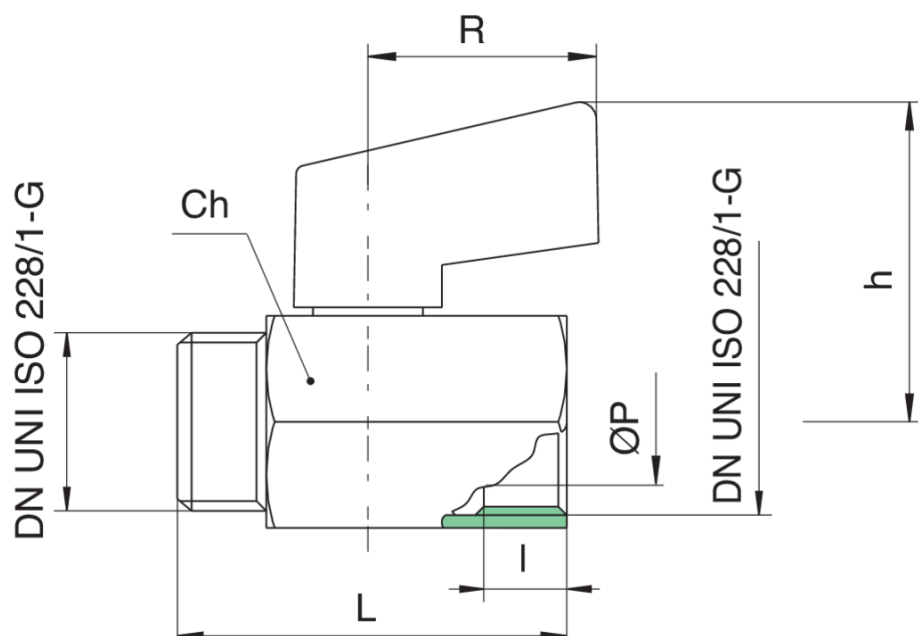

3931

Valvola a sfera, filettatura M/F, cromata, con maniglia.

Specifiche tecniche

MISURA	DN	BOX	MASTER BOX	CODICE	ØP	I	L	H	R	CH	KV	PN	KG
1/4"	8	40	240	3931020000	8	10	41	36,5	27	21	4,3	10	0,10
3/8"	10	40	240	3931030000	8	10	41	36,5	27	21	2,7	10	0,09
1/2"	15	30	180	3931040000	10	11	46	37,7	27	25	5,4	10	0,14

Limiti di temperatura: -20°C +150°C.

Applicazioni

DRINKING WATER

HEATING

HVAC

COMPRESSED AIR

INDUSTRIAL

MARINE