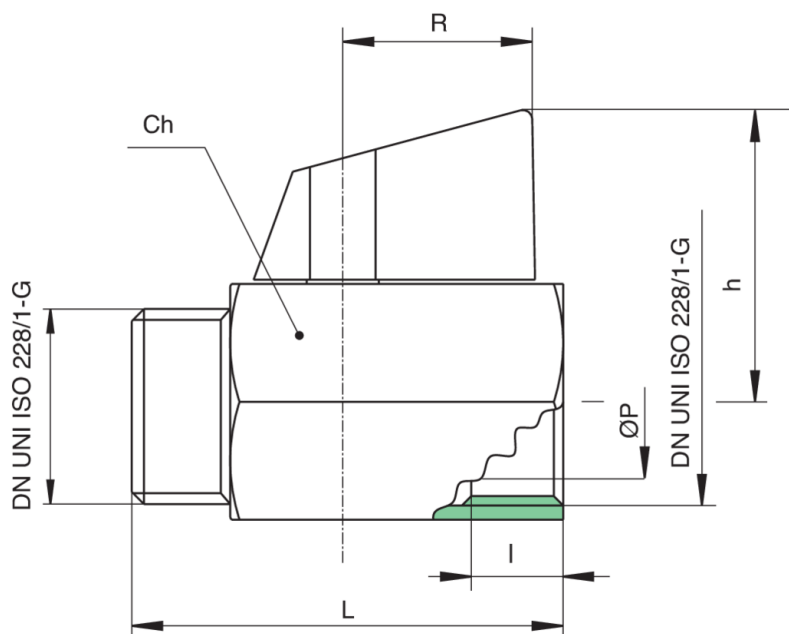

3731

Valvola a sfera, filettatura M/F, cromata lucida, con maniglia.

Specifiche tecniche

MISURA	DN	BOX	MASTER BOX	CODICE	ØP	I	L	H	R	CH	KV	PN	KG
1/8"	6	30	180	3731010000	8	8	41	29	20,5	21	4,3	10	0,08
1/4"	8	30	180	3731020000	8	10	41	29	20,5	21	4,3	10	0,08
3/8"	10	30	180	3731030000	8	10	41	29	20,5	21	2,7	10	0,08
1/2"	15	20	120	3731040000	10	11	46	31	20,5	25	5,4	10	0,12

Limiti di temperatura: -20°C +90°C.

Applicazioni

DRINKING WATER

HEATING

HVAC

COMPRESSED AIR

INDUSTRIAL

MARINE