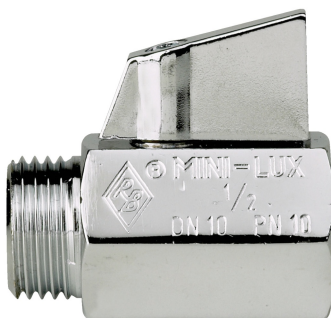

3731

Valvola a sfera, filettatura M/F, cromata lucida, con maniglia.

Specifiche tecniche

MISURA	DN	BOX	MASTER BOX	CODICE	ØP	I	L	H	R	CH	KV	PN	KG
1/8"	6	30	180	3731010000	8	8	41	29	20,5	21	4,3	10	0,08
1/4"	8	30	180	3731020000	8	10	41	29	20,5	21	4,3	10	0,08
3/8"	10	30	180	3731030000	8	10	41	29	20,5	21	2,7	10	0,08
1/2"	15	20	120	3731040000	10	11	46	31	20,5	25	5,4	10	0,12