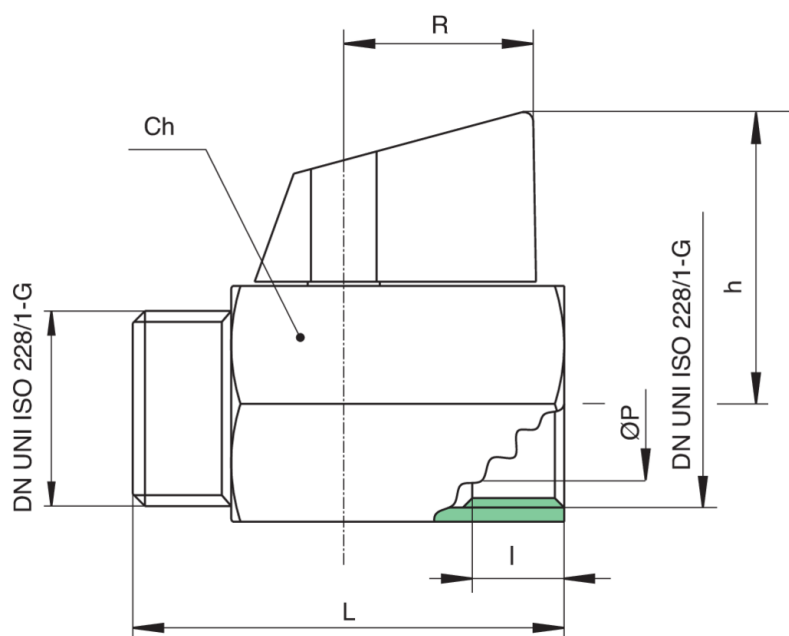

## 3731

Valvola a sfera, filettatura M/F, cromata lucida, con maniglia.

### Specifiche tecniche

MISURA	DN	BOX	MASTER BOX	CODICE	ØP	I	L	H	R	CH	KV	PN	KG
1/8"	6	30	180	3731010000	8	8	41	29	20,5	21	4,3	10	0,08
1/4"	8	30	180	3731020000	8	10	41	29	20,5	21	4,3	10	0,08
3/8"	10	30	180	3731030000	8	10	41	29	20,5	21	2,7	10	0,08
1/2"	15	20	120	3731040000	10	11	46	31	20,5	25	5,4	10	0,12

Limiti di temperatura: -20°C +90°C.