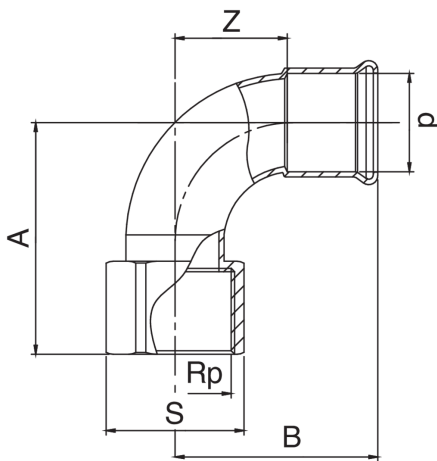

Gomito F/filetto femmina.

## Specifiche tecniche

D X RP	BAG	MASTER BOX	CODICE	A	B	S	Z
15 x 1/2"	10	100	CM0F90A12015000	47	36	25	17
18 x 1/2"	10	150	CM0F90A12018000	53	40	25	21
22 x 3/4"	10	50	CM0F90A34022000	52	46	32	25
28 x 1"	5	30	CM0F90B01028000	70	58	38	36
35 x 1"	5	20	CM0F90B01035000	72	61	38	-