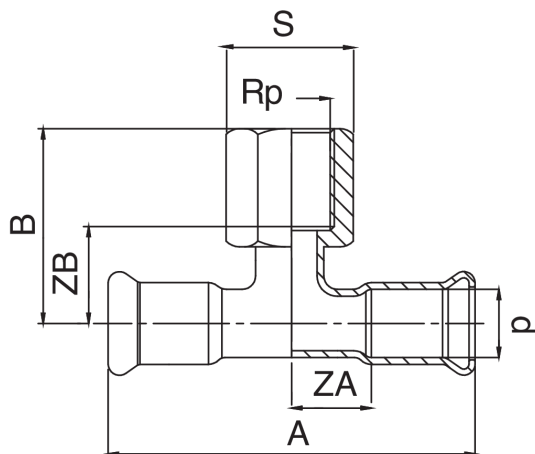

T F/iletto femmina/F.

Specifiche tecniche

D X RP	BAG	MASTER BOX	CODICE	A	B	S	ZA	ZB
15 x 1/2"	10	80	CMF130015A12015	74	39	26	21	-
18 x 1/2"	10	60	CMF130018A12018	80	37	26	21	-
22 x 1/2"	5	50	CMF130022A12022	82	39	26	20	-
22 x 3/4"	5	40	CMF130022A34022	82	41	31	20	-
28 x 1/2"	5	25	CMF130028A12028	92	37	26	24	-
28 x 3/4"	5	20	CMF130028A34028	92	45	31	24	-
28 x 1"	5	15	CMF130028B01028	92	46	37	24	-
35 x 1/2"	1	15	CMF130035A12035	102	43	26	26	-
35 x 3/4"	1	20	CMF130035A34035	102	49	31	26	-
35 x 1"	10	10	CMF130035B01035	102	57	37	26	-
42 x 1/2"	1	10	CMF130042A12042	118	47	26	30	-
42 x 3/4"	1	10	CMF130042A34042	118	52	31	30	-
42 x 1"	10	10	CMF130042B01042	118	60	37	30	-
54 x 1/2"	1	10	CMF130054A12054	140	53	26	36	-
54 x 3/4"	1	5	CMF130054A34054	140	58	31	36	-