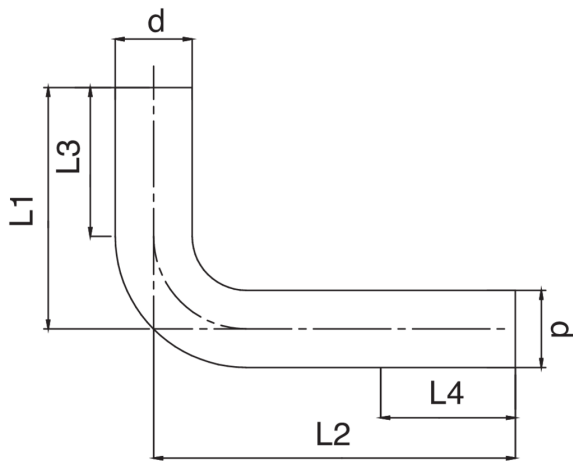

Tubo curvo 90°.

Specifiche tecniche

D	BAG	MASTER BOX	CODICE	L1	L2	L3 MIN	L4 MIN
12	10	100	ZC0090012012000	50	100	20	20
15	10	40	ZC0090015015000	50	100	24	24
18	10	30	ZC0090018018000	50	100	25	25
22	5	20	ZC0090022022000	50	100	26	26
28	5	15	ZC0090028028000	65	90	27	27
35	5	10	ZC0090035035000	75	150	28	28
42	1	5	ZC0090042042000	100	200	38	38
54	1	5	ZC0090054054000	150	200	42	42