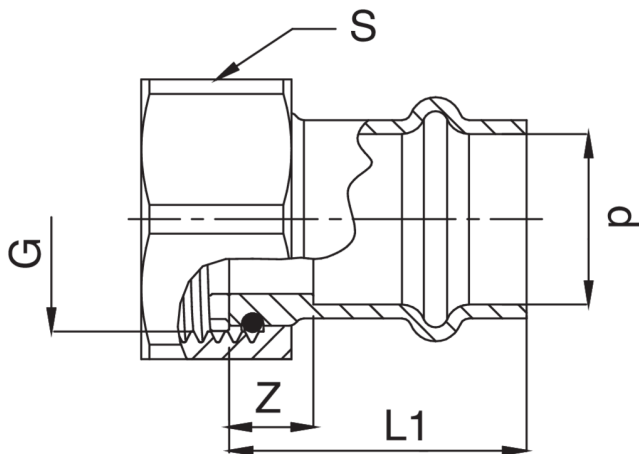

Manicotto femmina con girello in ottone.

Specifiche tecniche

D X G	BAG	MASTER BOX	CODICE	L1	S	Z
15 x 1/2"	5	100	ZCF359A12015000	44	24	22
15 x 3/4"	5	100	ZCF359A34015000	29	30	7
18 x 1/2"	10	100	ZCF359A12018000	44	24	22
18 x 3/4"	5	100	ZCF359A34018000	32	30	9
18 x 1"	5	100	ZCF359B01018000	38	37	14
22 x 3/4"	10	100	ZCF359A34022000	46	30	22
22 x 1"	5	100	ZCF359B01022000	38	37	14
28 x 1"1/4	10	50	ZCF359B14028000	34	46	9
35 x 1"1/2	5	30	ZCF359B12035000	34	46	9
42 x 2"	5	20	ZCF359C02042000	48	64	12
54 x 2"1/2	1	10	ZCF359C12054000	45	85	5