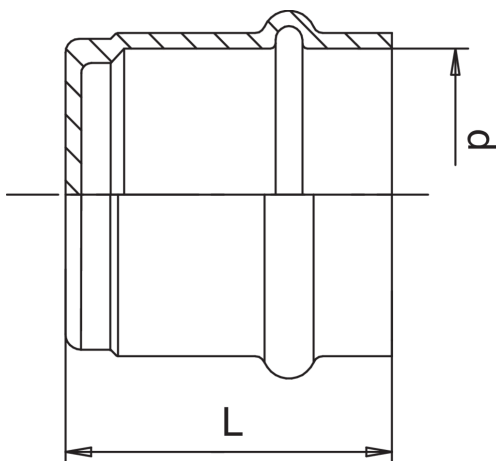

Tappo femmina filettato.

## Specifiche tecniche

D	BAG	MASTER BOX	CODICE	L
12	10	200	ZC0302012000000	21
15	10	200	ZC0302015000000	25
18	10	350	ZC0302018000000	26
22	10	200	ZC0302022000000	27
28	10	200	ZC0302028000000	28
35	5	80	ZC0302035000000	29
42	5	20	ZC0302042000000	39
54	5	20	ZC0302054000000	43