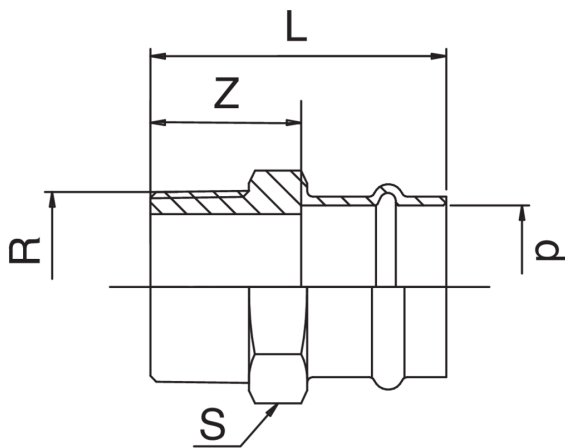

Manicotto femmina filettato maschio.

Specifiche tecniche

D X R	BAG	MASTER BOX	CODICE	L	S	Z
12 x 3/8"	10	100	ZCF243A38012000	34	19	16
12 x 1/2"	10	100	ZCF243A12012000	38	19	20
15 x 3/8"	10	100	ZCF243A38015000	39	25	17
15 x 1/2"	10	150	ZCF243A12015000	43	25	21
18 x 1/2"	10	150	ZCF243A12018000	44	27	21
18 x 3/4"	10	100	ZCF243A34018000	45	27	22
22 x 1/2"	10	100	ZCF243A12022000	45	32	21
22 x 3/4"	10	100	ZCF243A34022000	46	32	22
22 x 1"	5	50	ZCF243B01022000	55	34	31
28 x 3/4"	5	70	ZCF243A34028000	57	32	32
28 x 1"	5	50	ZCF243B01028000	57	34	32
35 x 1"	5	40	ZCF243B01035000	60	38	34
35 x 1"1/4	5	40	ZCF243B14035000	60	42	34
35 x 1"1/2	5	20	ZCF243B12035000	62	48	36
42 x 1"1/2	5	20	ZCF243B12042000	72	50	36
54 x 2"	1	10	ZCF243C02054000	83	60	43

Disponibile versione big-size, art. ACF243.

Applicazioni

HEATING

HVAC

COMPRESSED
AIR