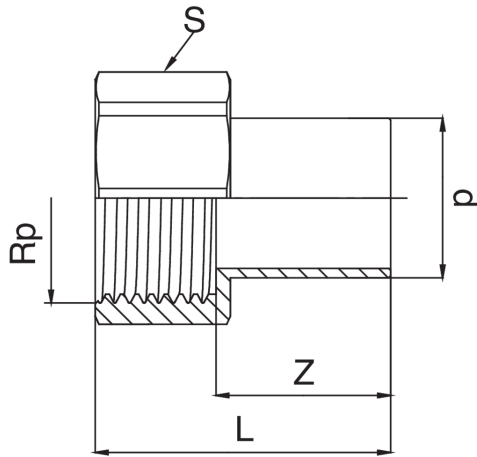

Manicotto maschio filettato femmina.

## Specifiche tecniche

D x Rp	BAG	MASTER BOX	CODICE	L	S	Z
15 x 1/2"	10	100	ZCF271A12015000	48	27	32
18 x 1/2"	10	100	ZCF271A12018000	49	27	33
18 x 3/4"	10	100	ZCF271A34018000	51	32	33
22 x 1/2"	10	60	ZCF271A12022000	50	27	34
22 x 3/4"	10	60	ZCF271A34022000	52	32	34