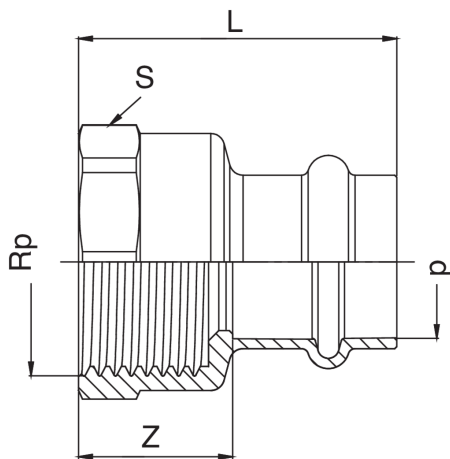

Manicotto F/filetto femmina.

## Specifiche tecniche

D X RP	BAG	MASTER BOX	CODICE	L	S	Z
12 x 3/8"	10	100	ZCF270A38012000	31	21	13
12 x 1/2"	10	100	ZCF270A12012000	34	25	16
15 x 3/8"	10	100	ZCF270A38015000	46	21	24
15 x 1/2"	10	200	ZCF270A12015000	50	25	28
18 x 1/2"	10	150	ZCF270A12018000	54	25	31
18 x 3/4"	10	100	ZCF270A34018000	55	32	32
22 x 1/2"	10	100	ZCF270A12022000	55	32	31
22 x 3/4"	10	100	ZCF270A34022000	44	32	20
22 x 1"	5	50	ZCF270B01022000	59	38	35
28 x 3/4"	5	70	ZCF270A34028000	57	32	32
28 x 1"	5	50	ZCF270B01028000	60	38	35
35 x 1"	5	40	ZCF270B01035000	61	38	35
35 x 1"1/4	5	30	ZCF270B14035000	63	50	37
35 x 1"1/2	5	20	ZCF270B12035000	63	55	37
42 x 1"1/2	1	20	ZCF270B12042000	71	55	35
54 x 1"1/2	1	15	ZCF270B12054000	84	60	44
54 x 2"	1	10	ZCF270C02054000	90	64	50