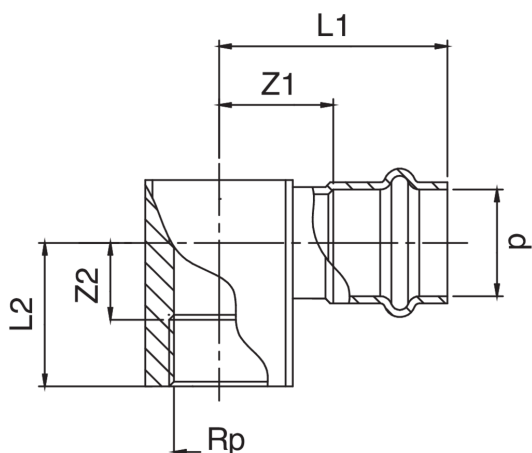

Gomito femmina filettato femmina.

Specifiche tecniche

D X RP	BAG	MASTER BOX	CODICE	L1	L2	Z1	Z2
15 x 1/2"	5	80	ZCF90QA12015000	46	26	24	11
18 x 1/2"	5	40	ZCF90QA12018000	50	26	27	11
22 x 1/2"	5	25	ZCF90QA12022000	49	28	25	13
22 x 3/4"	5	25	ZCF90QA34022000	52	28	28	13
28 x 1/2"	10	25	ZCF90QA12028000	52	31	27	16