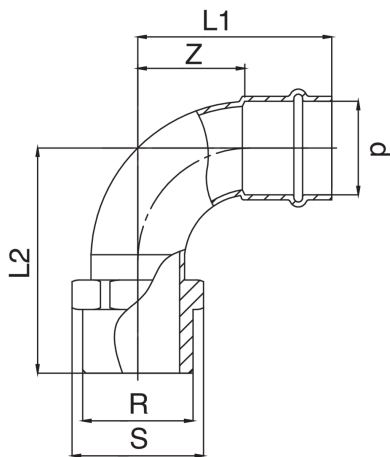

Curva 90° femmina filettato maschio.

## Specifiche tecniche

D X R	BAG	MASTER BOX	CODICE	L1	L2	S	Z
15 x 3/8"	10	100	ZC0F92A38015000	42	38	21	22
15 x 1/2"	10	100	ZC0F92A12015000	42	39	21	22
18 x 1/2"	10	80	ZC0F92A12018000	45	43	21	22
22 x 3/4"	10	80	ZC0F92A34022000	51	47	27	27
28 x 1"	5	30	ZC0F92B01028000	61	67	34	36
35 x 1"1/4	5	20	ZC0F92B14035000	69	81	42	43
35 x 1"1/2	1	15	ZC0F92B12035000	69	84	48	43
42 x 1"1/2	5	15	ZC0F92B12042000	89	81	50	53
54 x 2"	1	8	ZC0F92C02054000	114	106	60	74