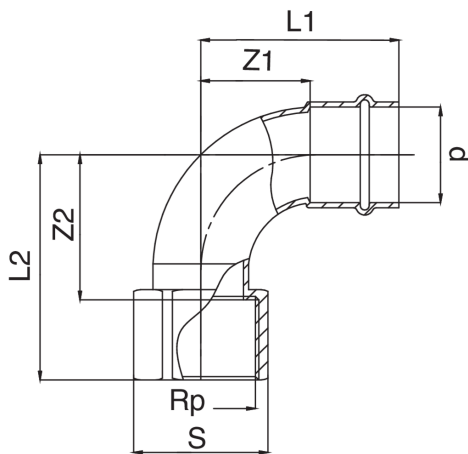

Curva 90° femmina filettata femmina.

## Specifiche tecniche

D X RP	BAG	MASTER BOX	CODICE	L1	L2	S	Z1	Z2
15 x 1/2"	10	100	ZC0F90A12015000	42	45	27	20	32
18 x 1/2"	10	150	ZC0F90A12018000	45	50	27	22	37
18 x 3/4"	10	80	ZC0F90A34018000	45	53	32	22	38
22 x 3/4"	10	50	ZC0F90A34022000	51	53	32	27	38
28 x 1"	5	30	ZC0F90B01028000	61	70	38	36	54
35 x 1"	5	20	ZC0F90B01035000	69	79	38	43	60
35 x 1 1/4"	1	20	ZC0F90B14035000	69	82	48	43	61
42 x 1 1/2"	1	10	ZC0F90B12042000	89	87	55	53	66
54 x 1 1/2"	1	10	ZC0F90B12054000	114	99	60	74	78
54 x 2"	1	5	ZC0F90C02054000	114	110	70	74	85