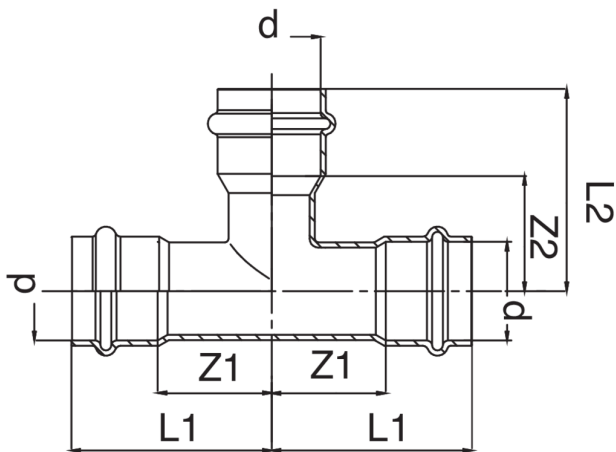

F/F/F tee.

Specifiche tecniche

D	BAG	MASTER BOX	CODICE	L1	L2	Z1	Z2
12	10	100	ZC0130012012012	29	30	11	12
15	10	100	ZC0130015015015	41	42	19	20
18	10	50	ZC0130018018018	46	56	23	33
22	5	40	ZC0130022022022	49	54	25	30
28	5	30	ZC0130028028028	58	58	33	33
35	5	20	ZC0130035035035	58	62	32	36
42	1	10	ZC0130042042042	71	75	35	39
54	1	10	ZC0130054054054	82	86	42	46

The big-size, item AC0130, is available.

Applicazioni

HEATING

HVAC

COMPRESSED
AIR