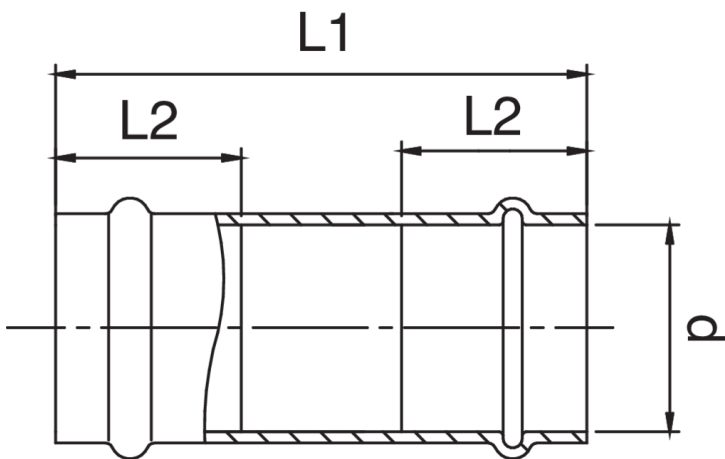

Manicotto femmina passante.

## Specifiche tecniche

D	BAG	MASTER BOX	CODICE	L1	L2
12	10	200	ZC0271012012000	57	18
15	10	150	ZC0271015015000	85	22
18	10	100	ZC0271018018000	96	23
22	5	30	ZC0271022022000	97	24
28	5	30	ZC0271028028000	107	25
35	1	20	ZC0271035035000	116	26
42	1	20	ZC0271042042000	142	36
54	1	10	ZC0271054054000	163	40