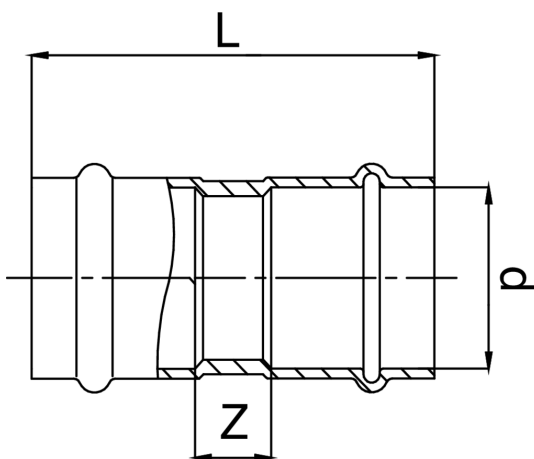

Manicotto femmina con battuta.

Specifiche tecniche

D	BAG	MASTER BOX	CODICE	L	Z
12	10	300	ZC0270012012000	57	21
15	10	200	ZC0270015015000	60	16
18	10	150	ZC0270018018000	70	24
22	10	100	ZC0270022022000	72	24
28	10	50	ZC0270028028000	74	24
35	5	40	ZC0270035035000	76	24
42	5	25	ZC0270042042000	98	26
54	1	15	ZC0270054054000	107	27

Disponibile versione big-size, art. AC0270.

Applicazioni

HEATING

HVAC

COMPRESSED
AIR