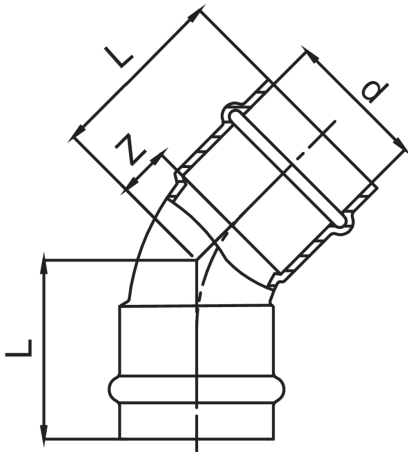

Curva 45° F/F.

## Specifiche tecniche

D	BAG	MASTER BOX	CODICE	L	Z
12	10	200	ZC0041012012000	25	7
15	10	200	ZC0041015015000	29	7
18	10	150	ZC0041018018000	31	8
22	10	80	ZC0041022022000	34	10
28	5	60	ZC0041028028000	38	13
35	5	40	ZC0041035035000	43	17
42	5	20	ZC0041042042000	53	17
54	1	10	ZC0041054054000	68	22

Disponibile versione big-size, art. AC0041.