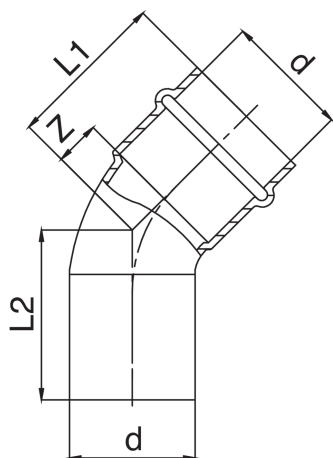

Curva 45° maschio-femmina.

Specifiche tecniche

D	BAG	MASTER BOX	CODICE	L1	L2	Z
12	10	250	ZC0040012012000	25	27	7
15	10	200	ZC0040015015000	29	31	7
18	10	150	ZC0040018018000	31	33	8
22	10	100	ZC0040022022000	34	36	10
28	5	60	ZC0040028028000	38	40	13
35	5	40	ZC0040035035000	43	45	17
42	5	20	ZC0040042042000	53	55	17
54	1	10	ZC0040054054000	68	70	28

Disponibile versione big-size, art. AC0040.

Applicazioni

HEATING

HVAC

COMPRESSED
AIR