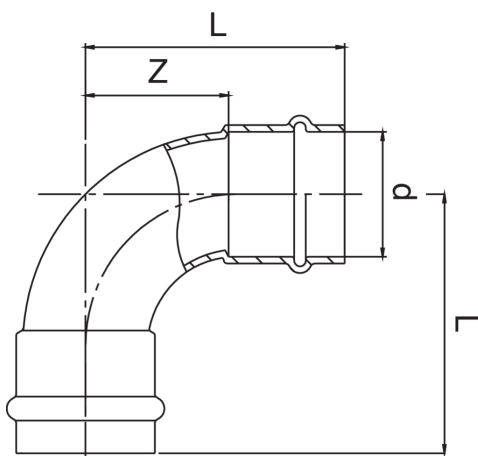

Curva 90° femmina.

Specifiche tecniche

D	BAG	MASTER BOX	CODICE	L	Z
12	10	150	ZC0002012012000	33	15
15	10	150	ZC0002015015000	40	18
18	10	100	ZC0002018018000	45	22
22	10	60	ZC0002022022000	50	26
28	5	40	ZC0002028028000	59	34
35	5	30	ZC0002035035000	68	42
42	1	10	ZC0002042042000	87	51
54	1	7	ZC0002054054000	105	65