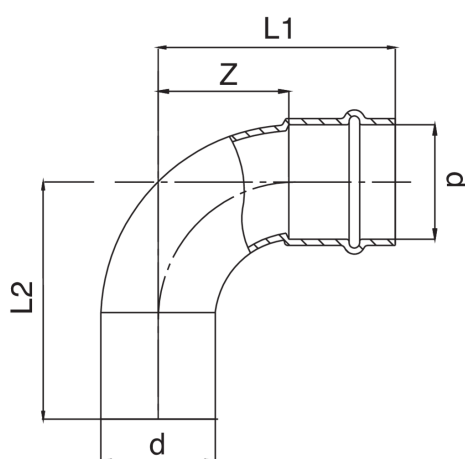

Curva 90° maschio-femmina.

Specifiche tecniche

D	BAG	MASTER BOX	CODICE	L1	L2	Z
12	10	200	ZC0001012012000	33	34	15
15	10	200	ZC0001015015000	40	42	18
18	10	150	ZC0001018018000	45	47	22
22	10	80	ZC0001022022000	50	52	26
28	5	40	ZC0001028028000	56	61	34
35	5	30	ZC0001035035000	68	70	42
42	1	10	ZC0001042042000	87	88	51
54	1	7	ZC0001054054000	105	107	65