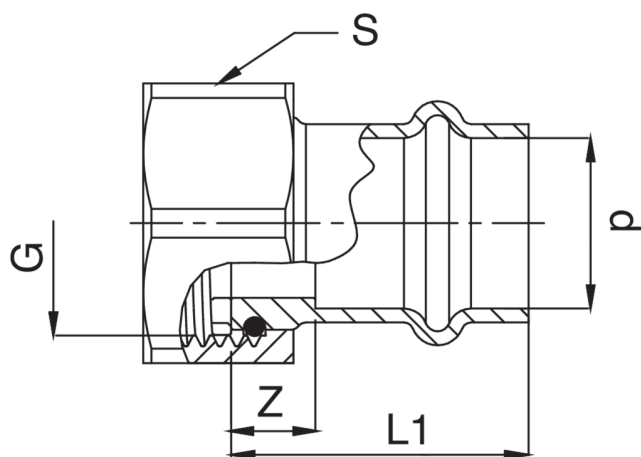

Manicotto femmina con girello in ottone.

## Specifiche tecniche

D X G	BAG	MASTER BOX	CODICE	L1	S	Z
15 x 1/2"	10	50	GXF359A12015000	44	24	22
15 x 3/4"	5	25	GXF359A34015000	29	30	7
18 x 3/4"	5	25	GXF359A34018000	32	30	9
22 x 1"	5	100	GXF359B01022000	38	37	14
28 x 1 1/4"	5	50	GXF359B14028000	34	46	9
42 x 2"	5	20	GXF359C02042000	48	64	12
54 x 2 1/2"	1	10	GXF359C12054000	45	85	5