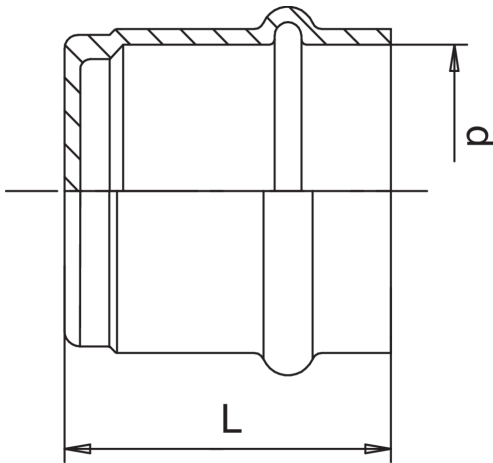

Tappo femmina.

Specifiche tecniche

D	BAG	MASTER BOX	CODICE	L
15	10	200	GX0302015000000	25
18	10	150	GX0302018000000	26
22	10	100	GX0302022000000	27
28	10	100	GX0302028000000	28
35	5	40	GX0302035000000	44
42	5	20	GX0302042000000	54
54	1	30	GX0302054000000	63